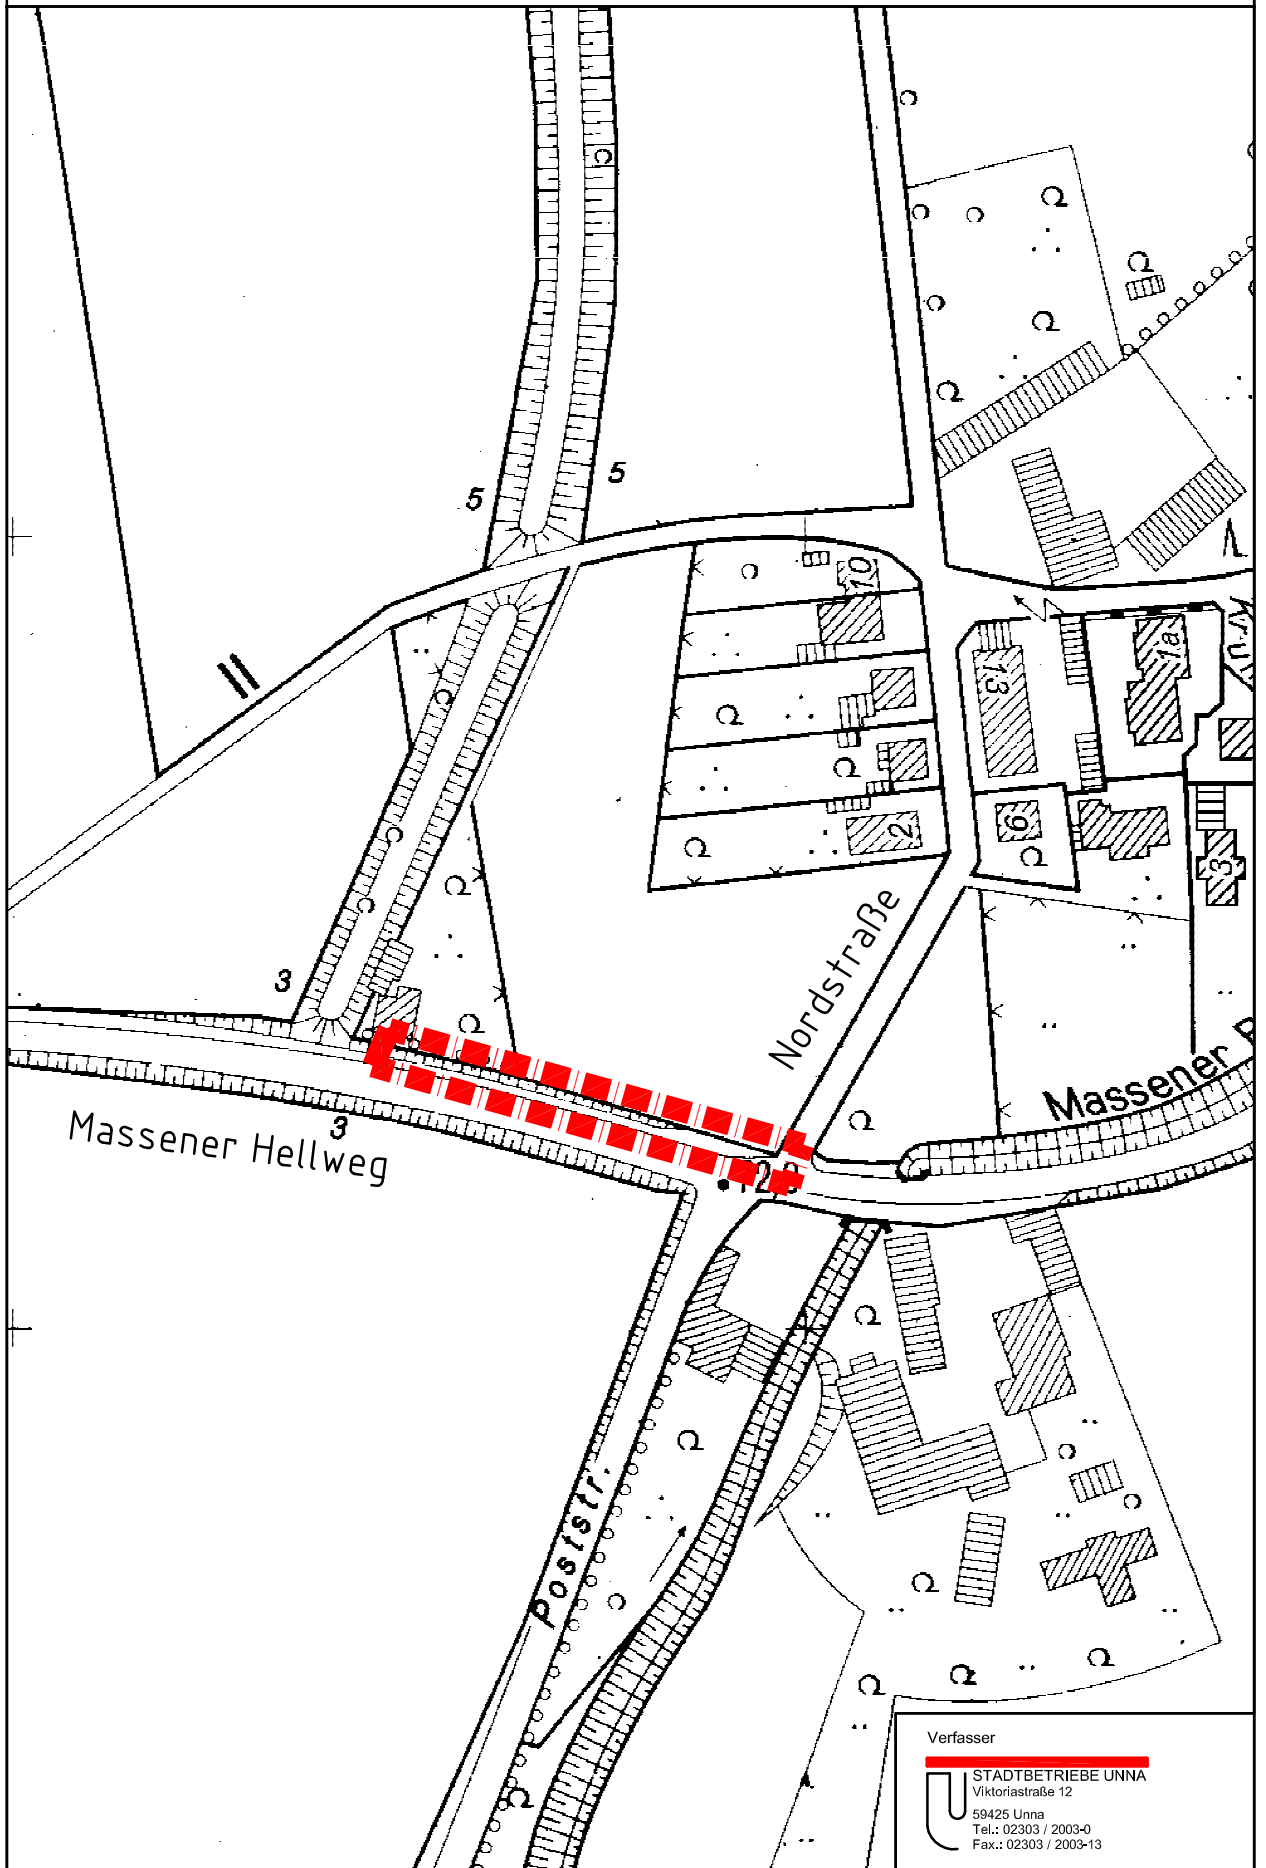

Darstellung

Maßstab

Kanalneubau Massener Hellweg

M. ohne

Verfasser

 **STADTBETRIEBE UNNA**
Viktoriastraße 12
59425 Unna
Tel.: 02303 / 2003-0
Fax.: 02303 / 2003-13