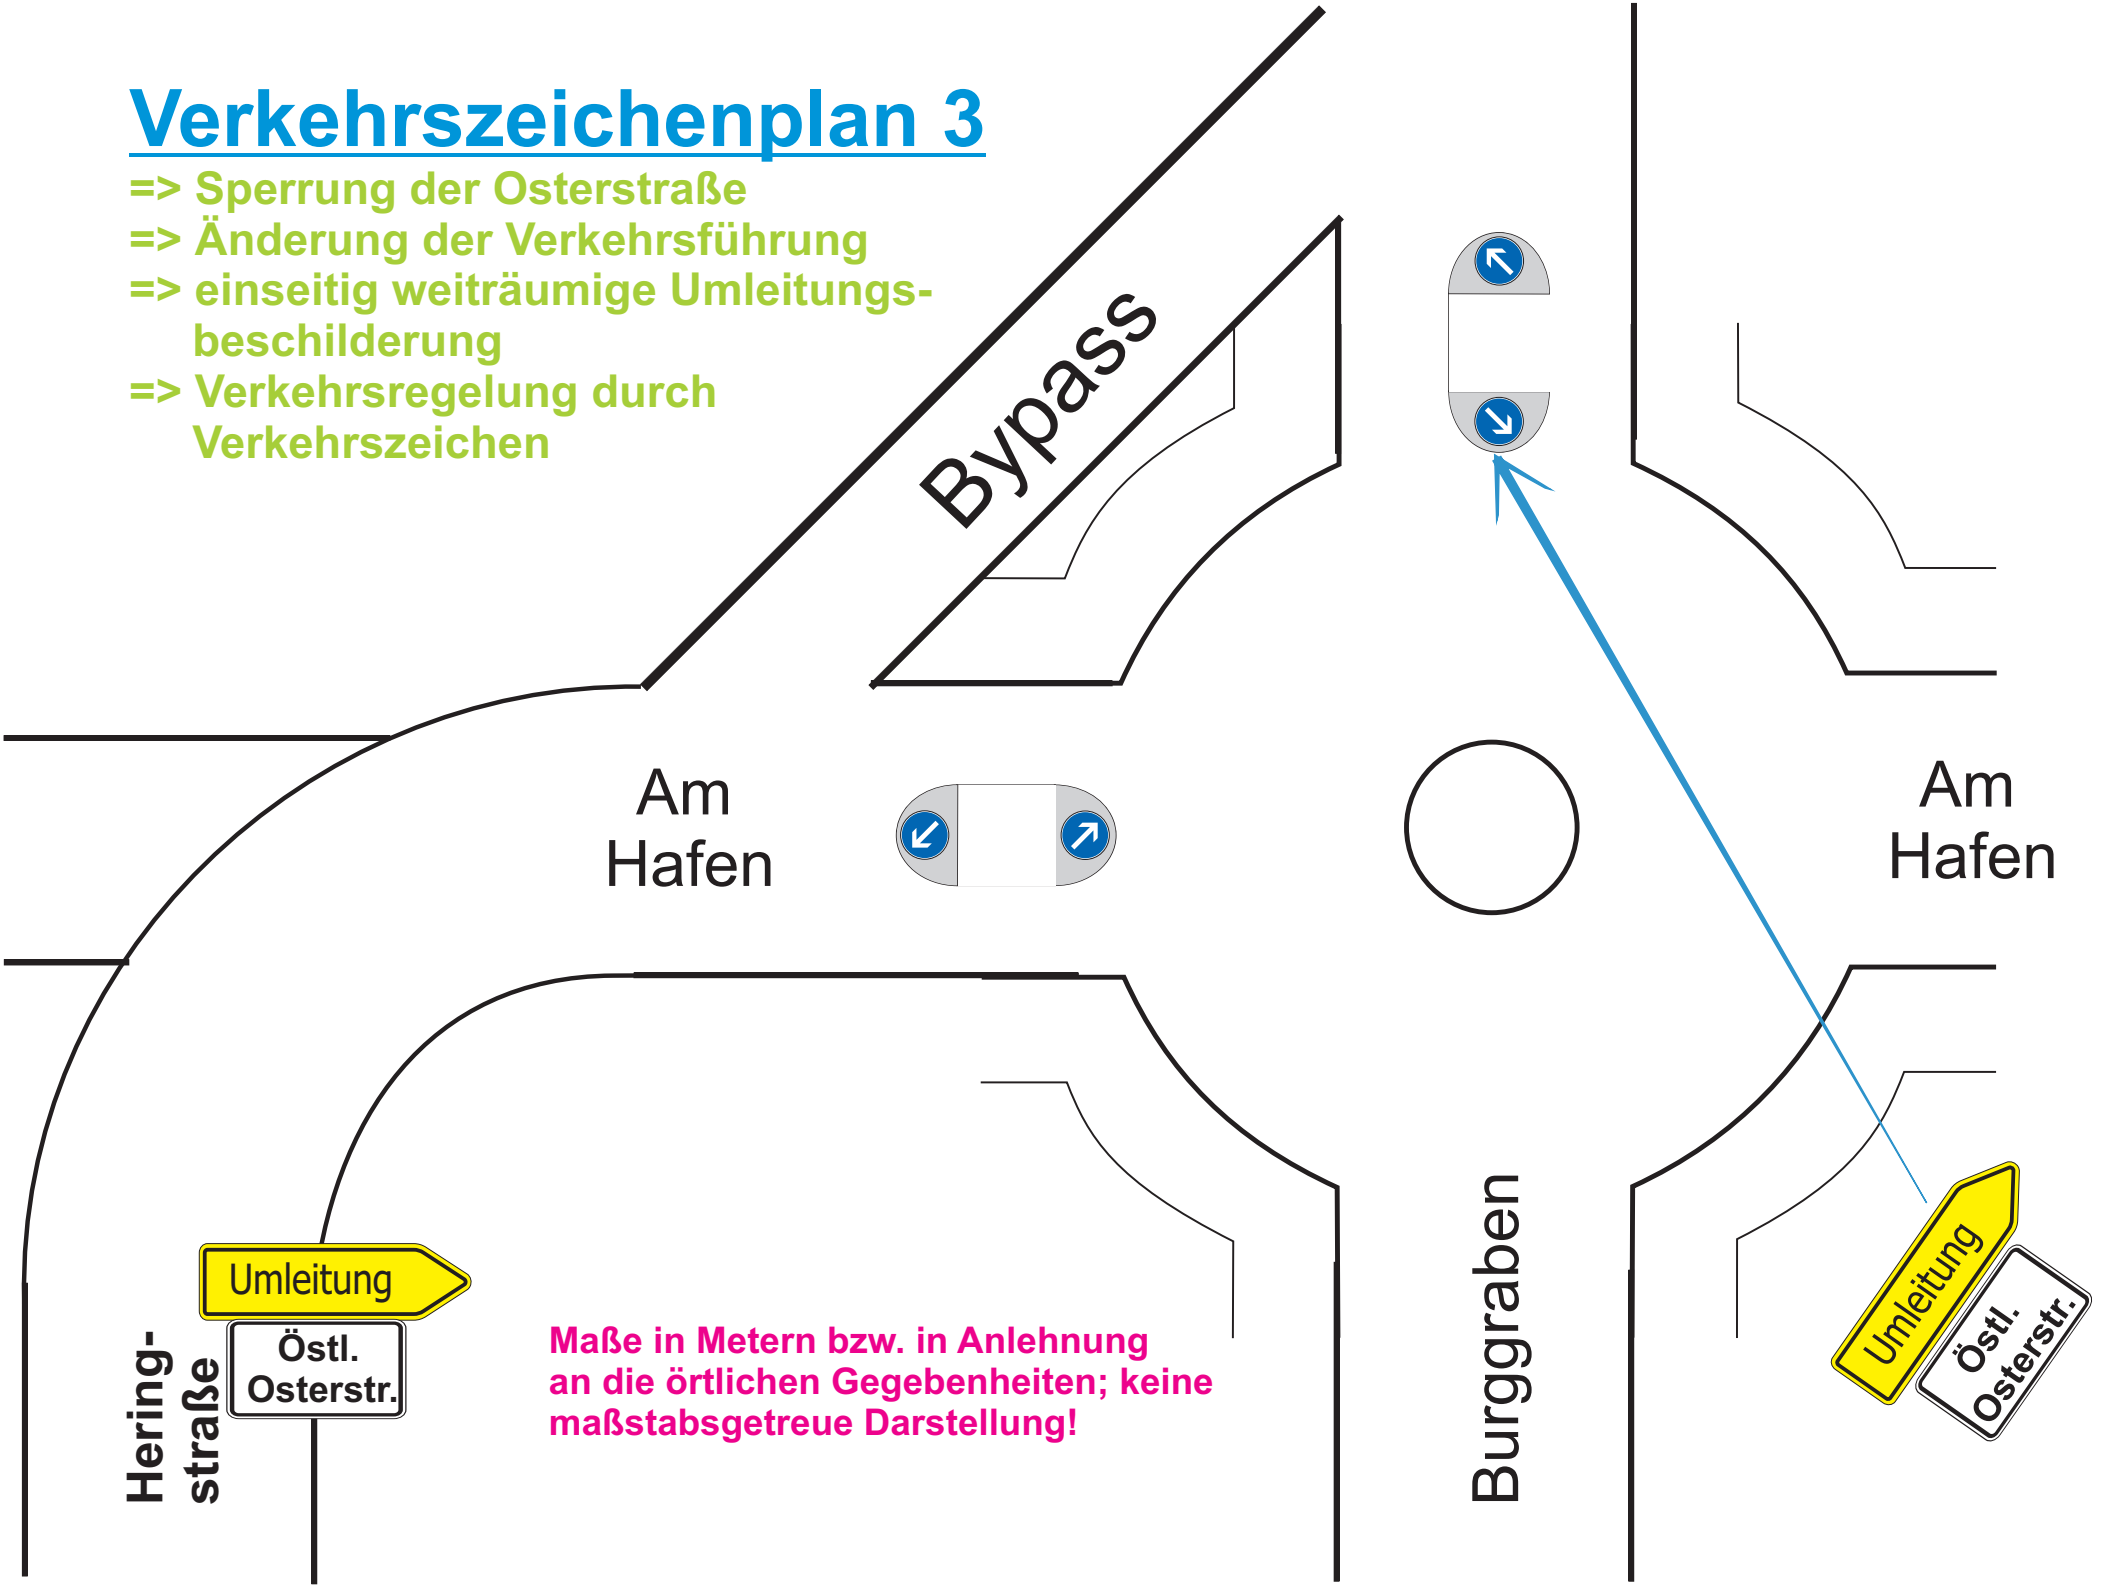

Nordeicher
Straße (L 27)

Innenstadt
gesperrt!

Am Markt
(Nordseite)

Verkehrszeichenplan 2

- => Sperrung der Osterstraße
- => Änderung der Verkehrsführung
- => einseitig weiträumige Umleitungs-
beschilderung
- => Verkehrsregelung durch
Verkehrszeichen

Osterstraße
(Mittelmarkt)

Maße in Metern bzw. in Anlehnung
an die örtlichen Gegebenheiten; keine
maßstabsgetreue Darstellung!

Innenstadt
gesperrt!

Umleitung
Östl.
Osterstr.

Am Markt
(West)

Am Markt
(Südseite)

- => Sperrung der Osterstraße
- => Änderung der Verkehrsführung
- => einseitig weiträumige Umleitungsbeschilderung
- => Verkehrsregelung durch Verkehrszeichen

Heer-
straße

Maße in Metern bzw. in Anlehnung
an die örtlichen Gegebenheiten; keine
maßstabsgetreue Darstellung!

Im Horst

Brück-
straße

Verkehrszeichenplan 4

- => Sperrung der Osterstraße
- => Änderung der Verkehrsführung
- => einseitig weiträumige Umleitungs-
beschilderung
- => Verkehrsregelung durch
Verkehrszeichen