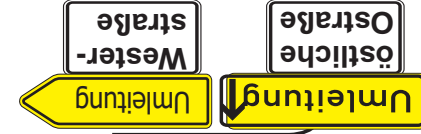

Verkehrszeichenplan II

- => Weihnachtsmarkt - Norden im Licht 2016
- => Sperrung der Osterstraße (Innenstadt)
- => mit fortführender Umleitungsbeschilderung
- => Parallel Sperrung der Osterstraße (Mittelmarkt) für die Eisbahn
- => Verkehrsregelung durch Verkehrszeichen

Burggraben

Uffenstraße

WBZ-Ppl.

Hooge Riege

Pottbackers-
lohne

Kleine
Neustraße

Knyph.-
straße

Burggraben

Kirchstraße

Sielstraße

Am Alten Siel

Heringstraße

Zeitraum:

Do., d. 17.11.2016, 08:00 Uhr

-

So., d. 08.01.2017, 18:30 Uhr