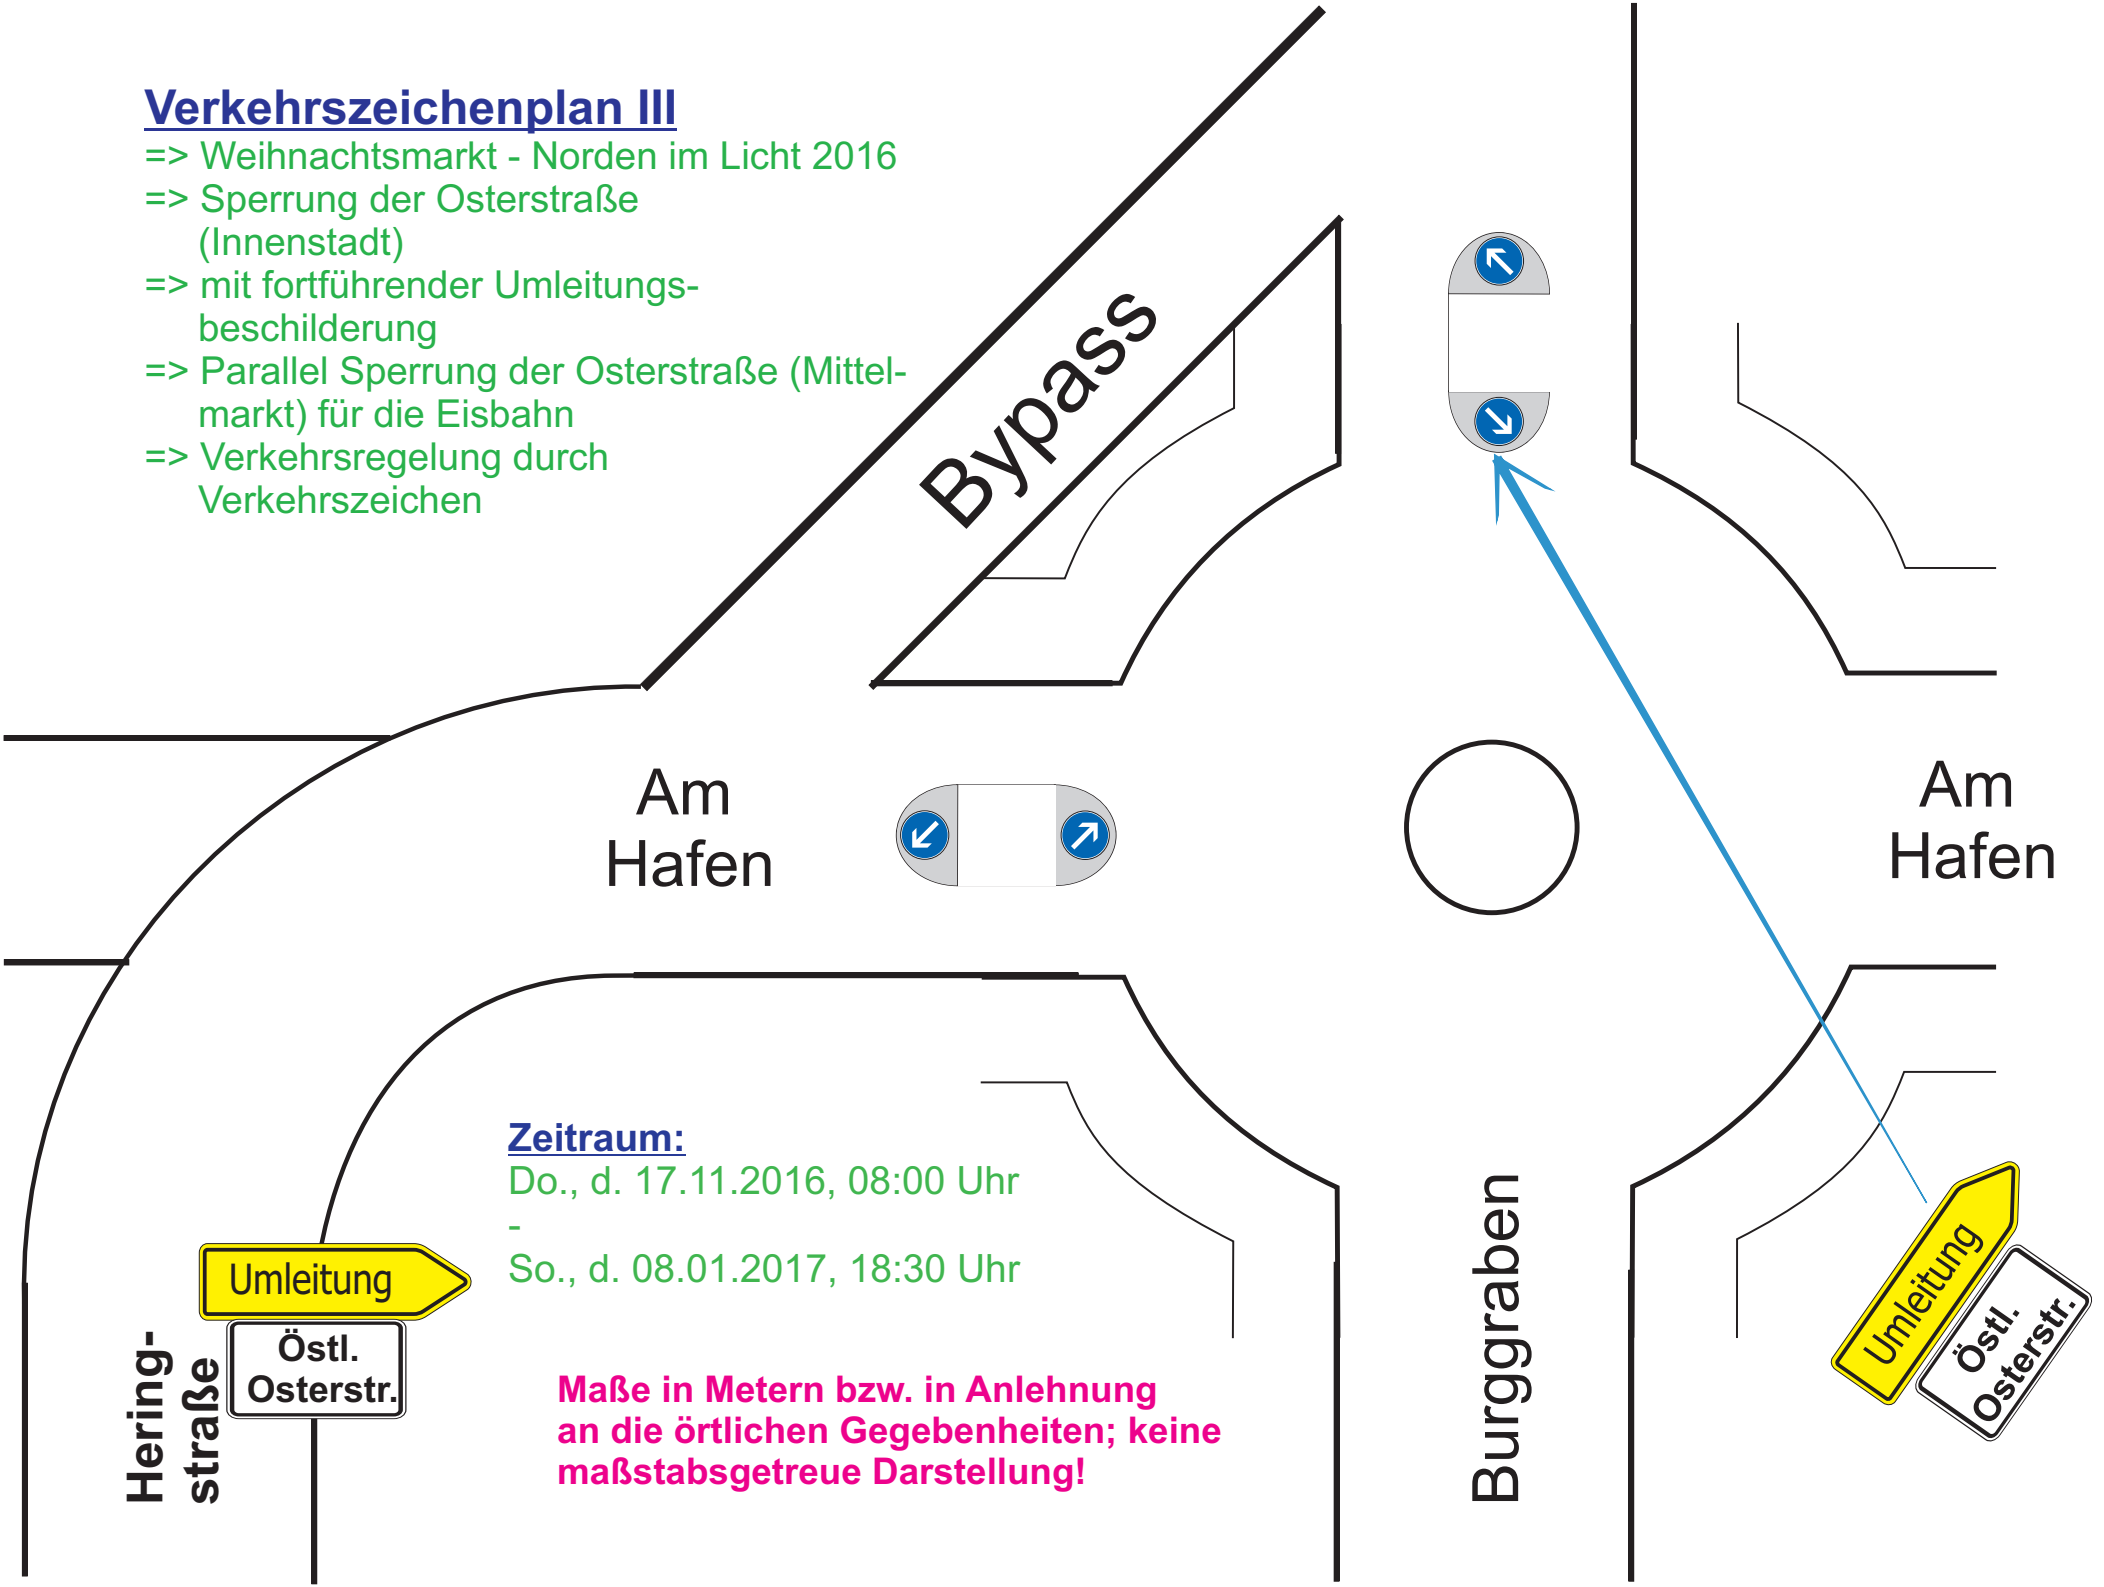

Norddeicher  
Straße (L 27)

Am Markt  
(Nordseite)

### Zeitraum:

Do., d. 17.11.2016, 08:00 Uhr

-

So., d. 08.01.2017, 18:30 Uhr

## Verkehrszeichenplan III

- => Weihnachtsmarkt - Norden im Licht 2016
- => Sperrung der Osterstraße (Innenstadt)
- => mit fortführender Umleitungsbeschilderung
- => Parallel Sperrung der Osterstraße (Mittelmarkt) für die Eisbahn
- => Verkehrsregelung durch Verkehrszeichen

#### Zeitraum:

Do., d. 17.11.2016, 08:00 Uhr

-

So., d. 08.01.2017, 18:30 Uhr

**Maße in Metern bzw. in Anlehnung an die örtlichen Gegebenheiten; keine maßstabsgetreue Darstellung!**

Bahnhofstraße