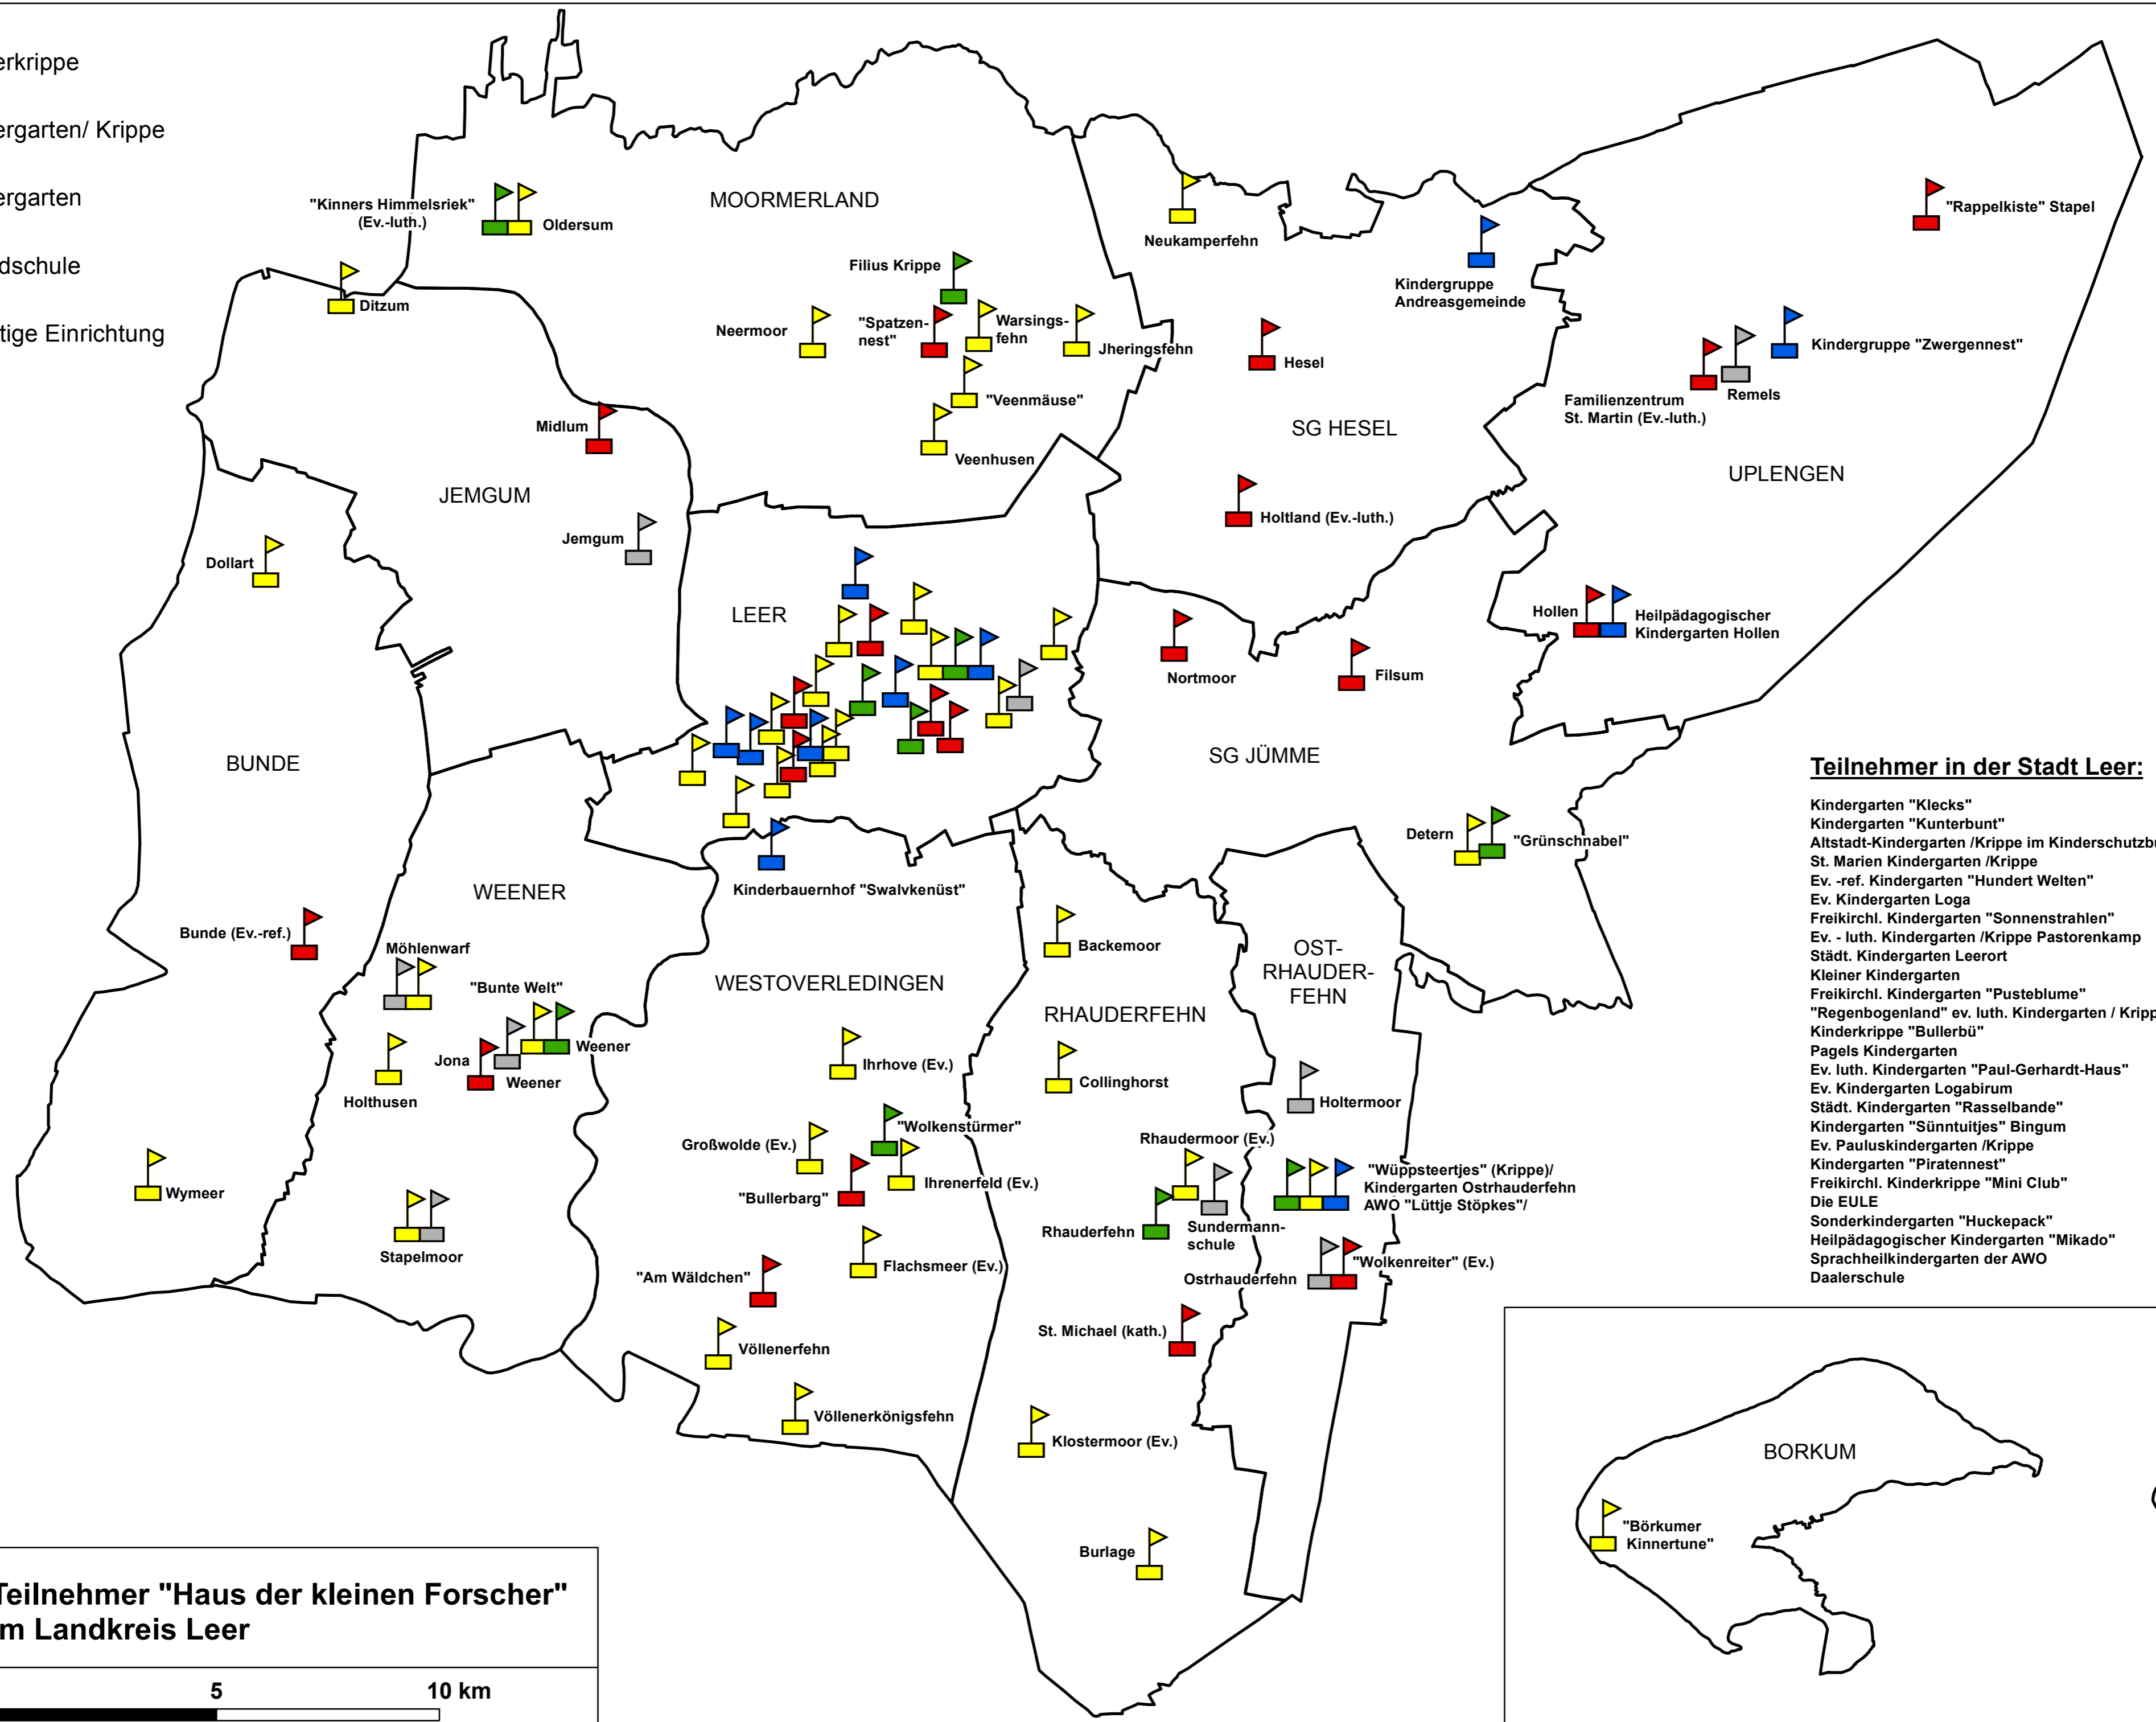

-  Kinderkrippe
-  Kindergarten/ Krippe
-  Kindergarten
-  Grundschule
-  Sonstige Einrichtung

Teilnehmer in der Stadt Leer:

- Kindergarten "Klecks"
- Kindergarten "Kunterbunt"
- Altstadt-Kindergarten /Krippe im Kinderschutzbund Leer e.V.
- St. Marien Kindergarten /Krippe
- Ev. -ref. Kindergarten "Hundert Welten"
- Ev. Kindergarten Loga
- Freikirchl. Kindergarten "Sonnenstrahlen"
- Ev. - luth. Kindergarten /Krippe Pastorenkamp
- Städt. Kindergarten Leerort
- Kleiner Kindergarten
- Freikirchl. Kindergarten "Pustebblume"
- "Regenbogenland" ev. luth. Kindergarten / Krippe
- Kinderkrippe "Bullerbü"
- Pagels Kindergarten
- Ev. luth. Kindergarten "Paul-Gerhardt-Haus"
- Ev. Kindergarten Logabirum
- Städt. Kindergarten "Rasselbande"
- Kindergarten "Sünntuitjes" Bingum
- Ev. Pauluskindergarten /Krippe
- Kindergarten "Piratenest"
- Freikirchl. Kinderkrippe "Mini Club"
- Die EULE
- Sonderkindergarten "Huckepack"
- Heilpädagogischer Kindergarten "Mikado"
- Sprachheilkindergarten der AWO
- Daalerschule

Teilnehmer "Haus der kleinen Forscher" im Landkreis Leer