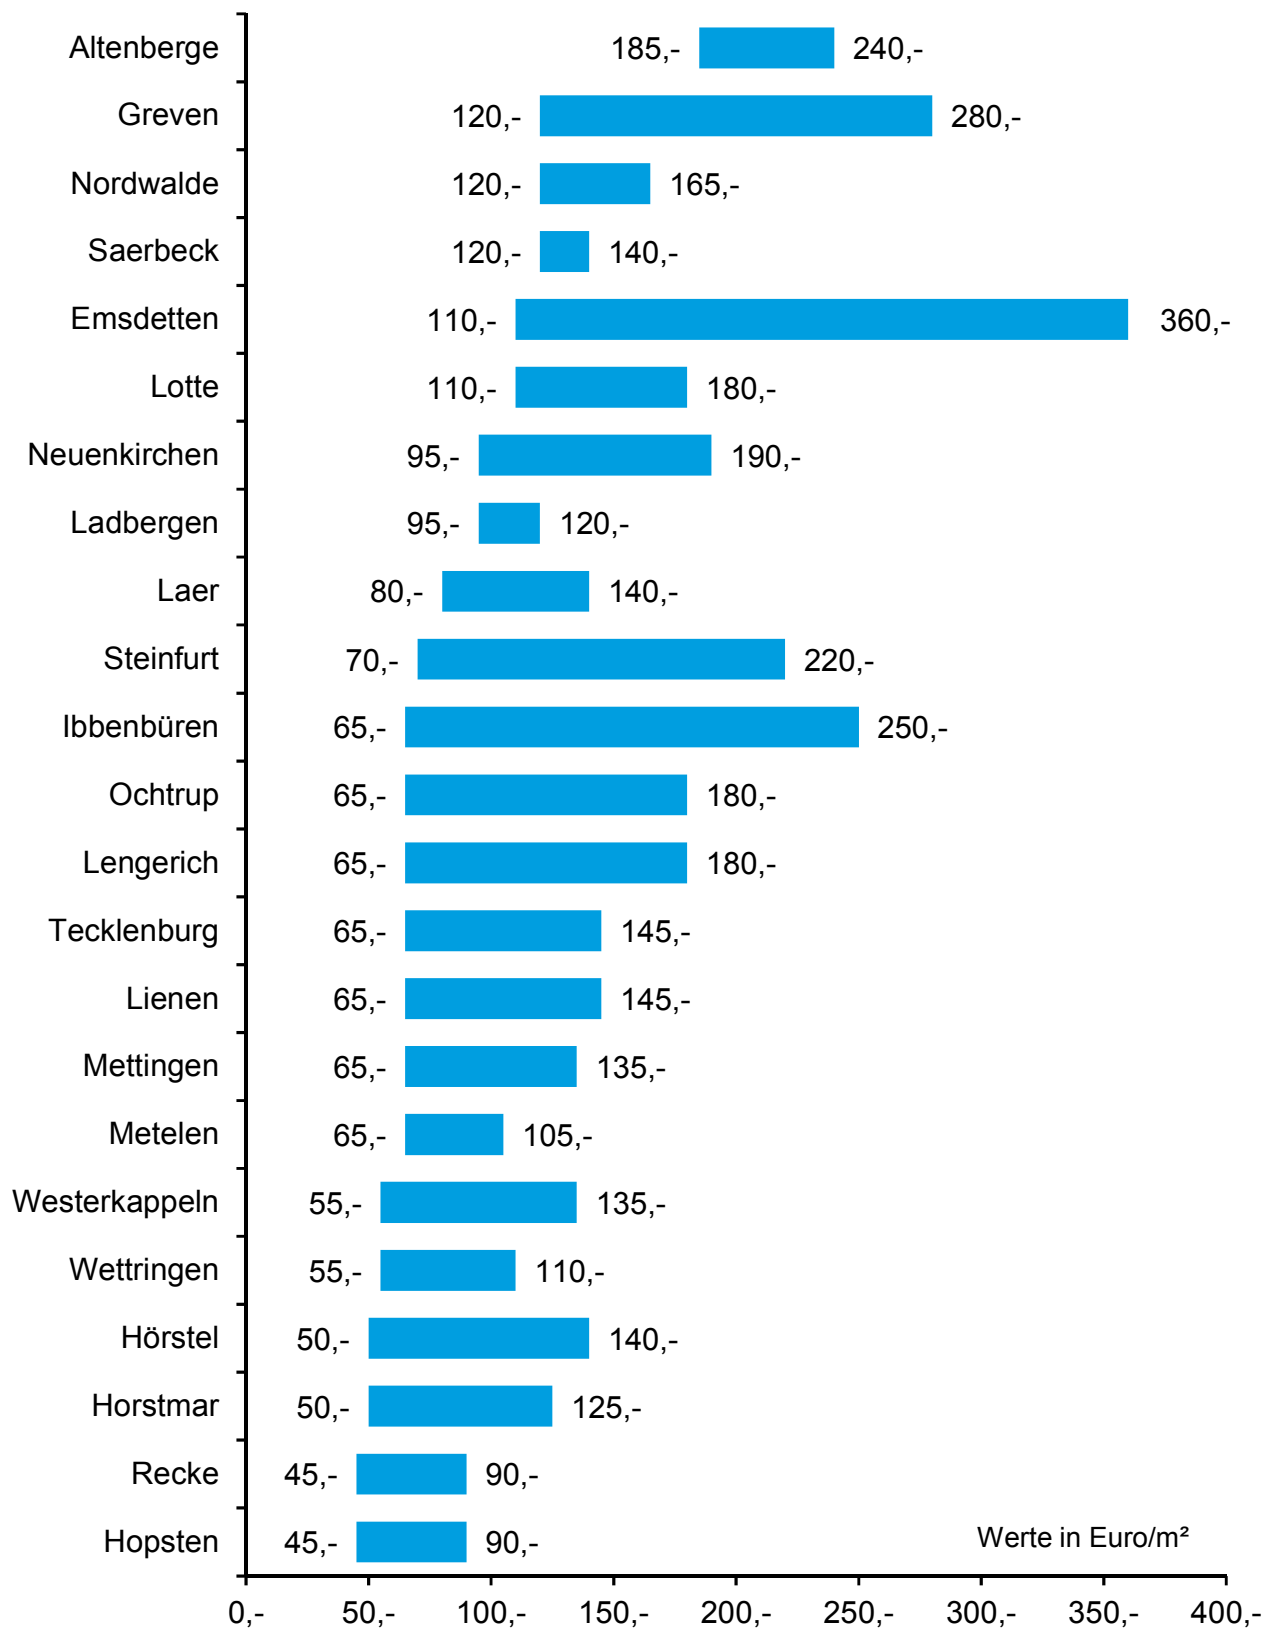

**Preisentwicklung für Wohnbauland im Kreis Steinfurt
(ohne Rheine)
Stichtag 01.01.2020 im Vergleich zum Vorjahr**

Spanne der Bodenrichtwerte für Wohnbauland

Grünland

Stichtag 01.01.2020

Ackerland

Stichtag 01.01.2020