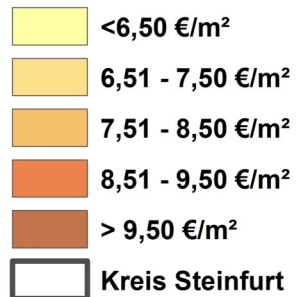

**Preisentwicklung für Wohnbauland im Kreis Steinfurt
(ohne Rheine)
Stichtag 01.01.2020 im Vergleich zum Vorjahr**

Spanne der Bodenrichtwerte für Wohnbauland

Grünland

Stichtag 01.01.2020

Ackerland

Stichtag 01.01.2020