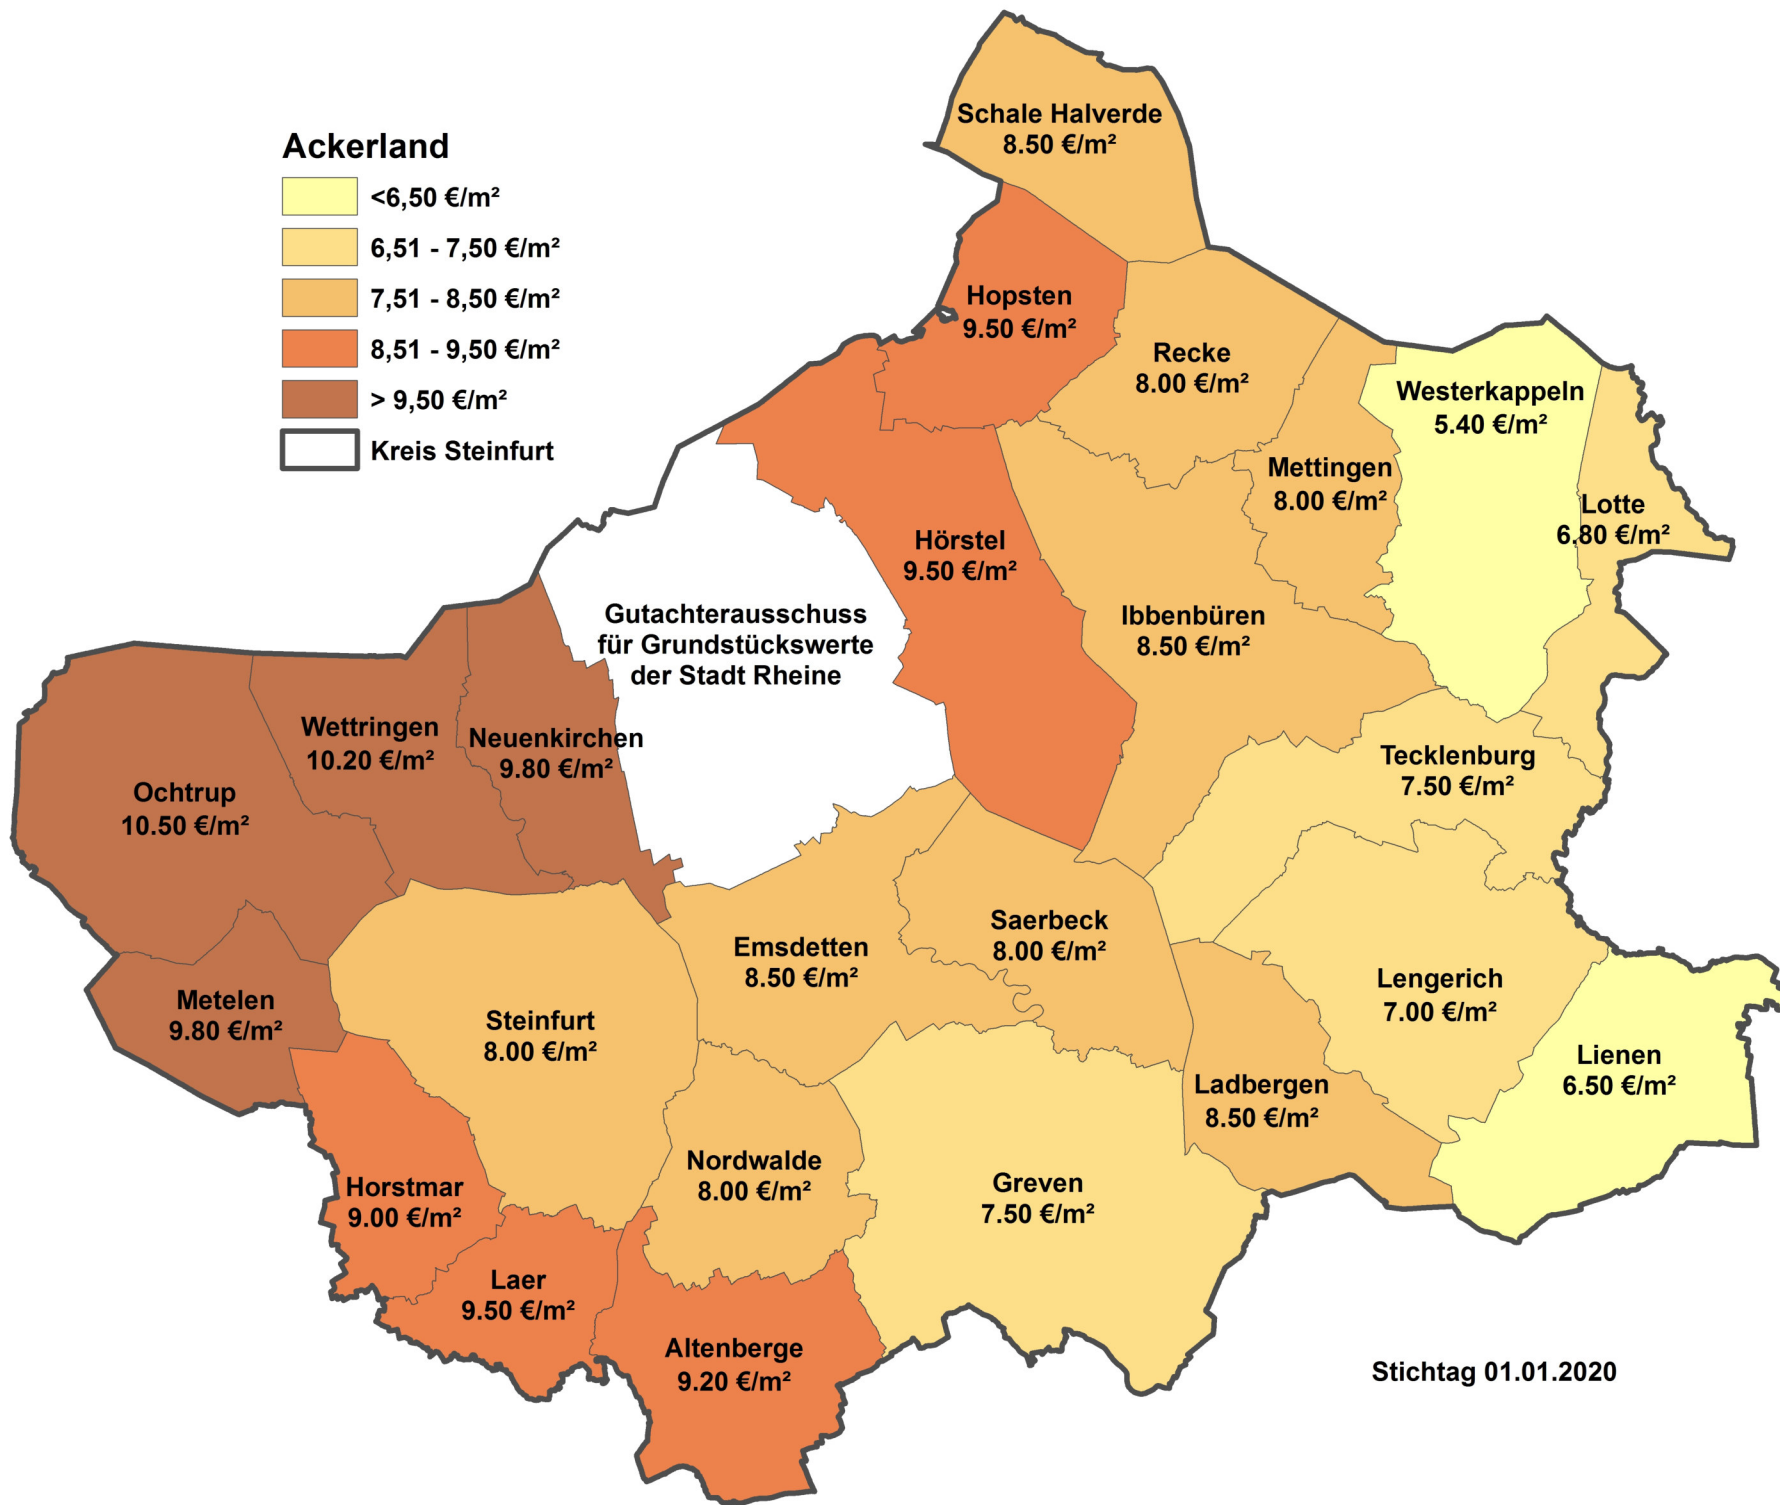

**Preisentwicklung für Wohnbauland im Kreis Steinfurt
(ohne Rheine)
Stichtag 01.01.2020 im Vergleich zum Vorjahr**

Spanne der Bodenrichtwerte für Wohnbauland

Grünland

Stichtag 01.01.2020

Ackerland

Stichtag 01.01.2020