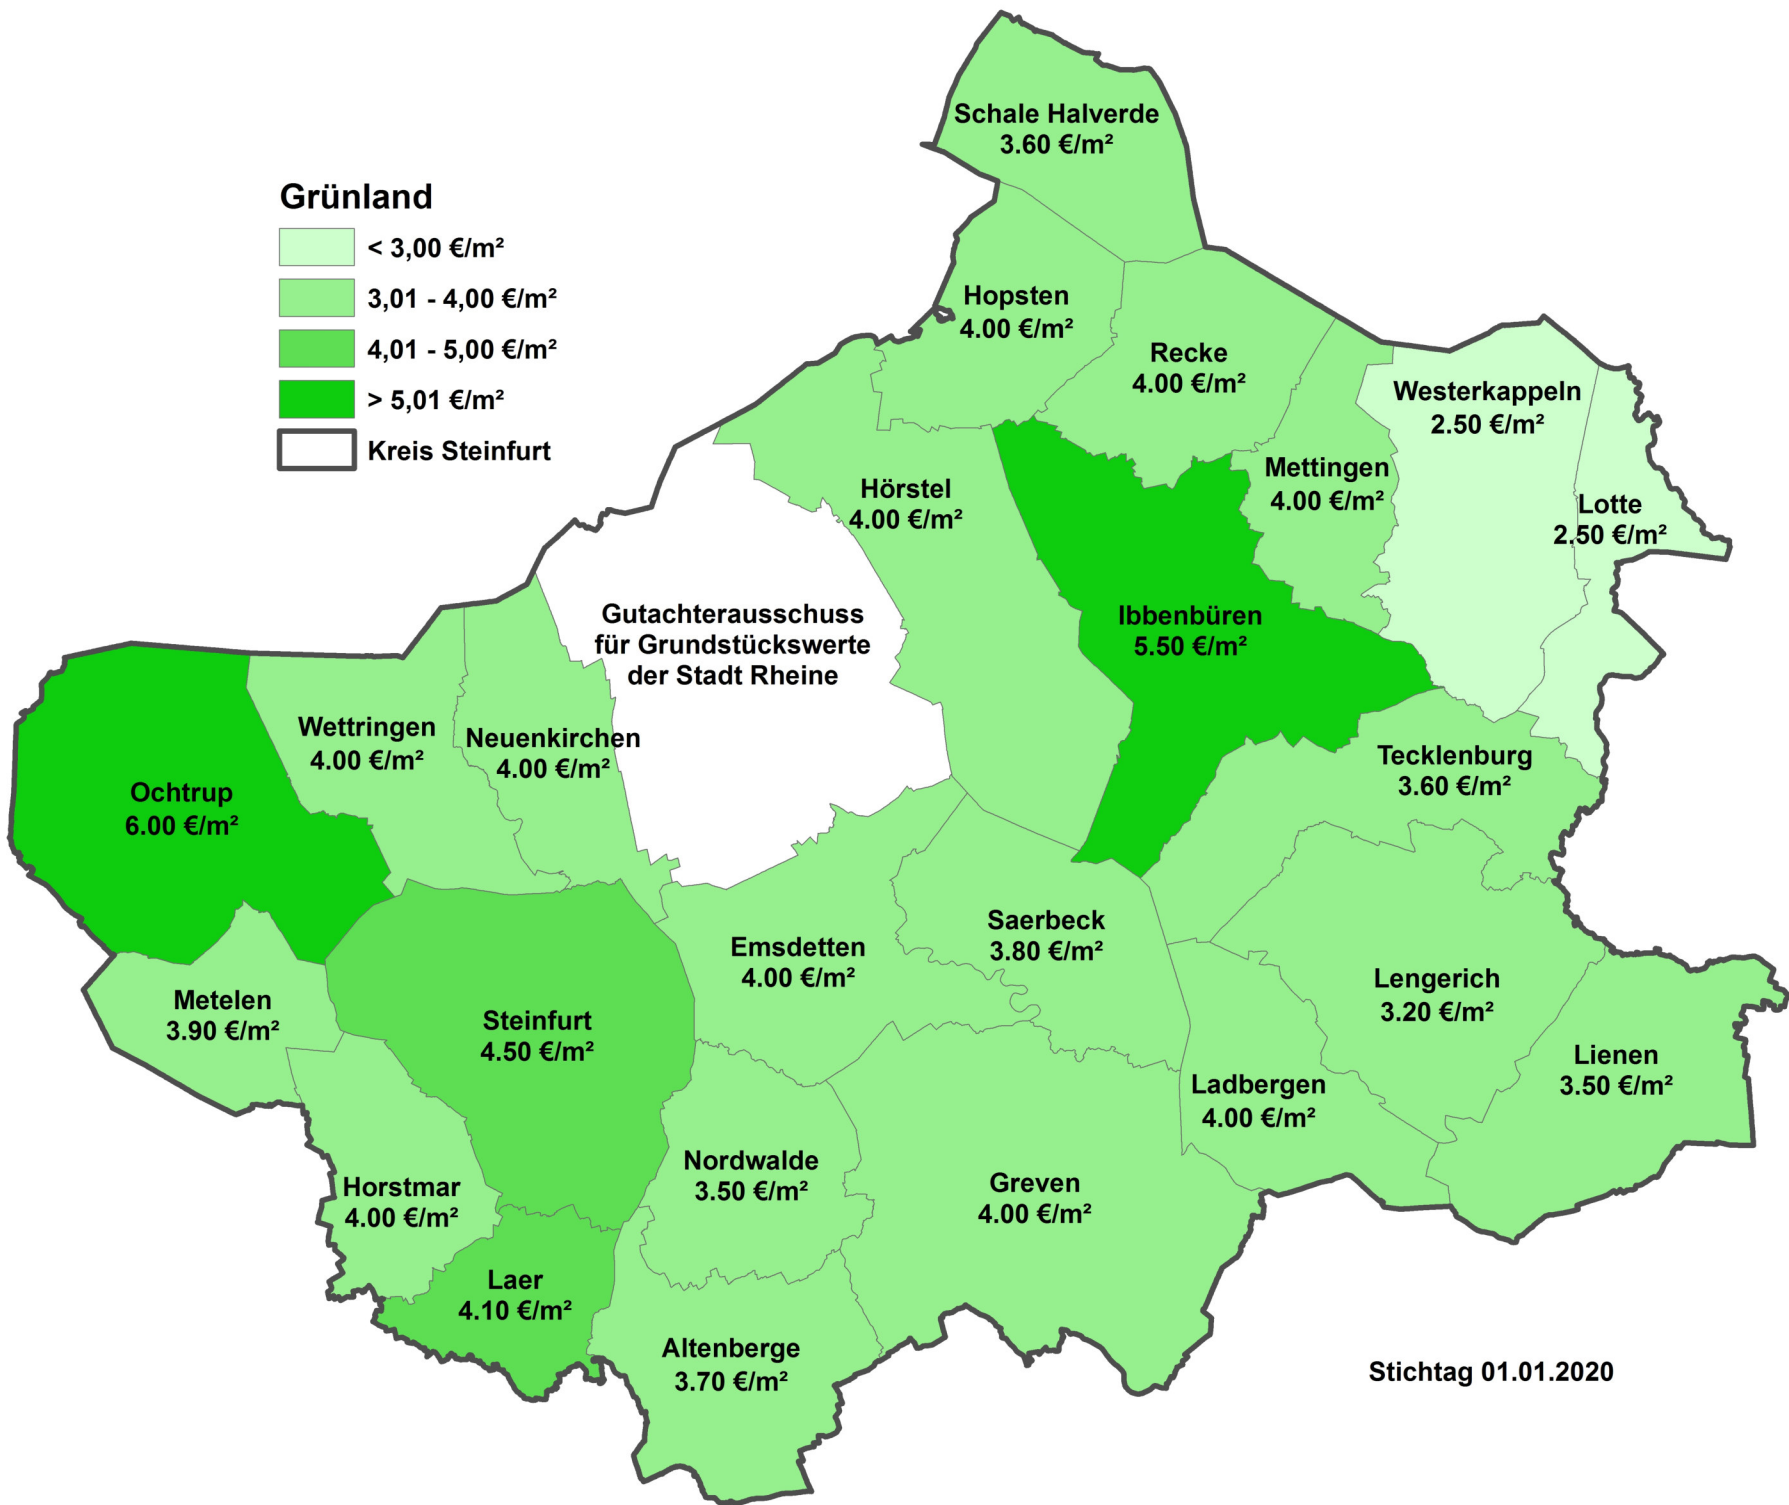

**Preisentwicklung für Wohnbauland im Kreis Steinfurt
(ohne Rheine)
Stichtag 01.01.2020 im Vergleich zum Vorjahr**

Spanne der Bodenrichtwerte für Wohnbauland

Grünland

Stichtag 01.01.2020

Ackerland

Stichtag 01.01.2020