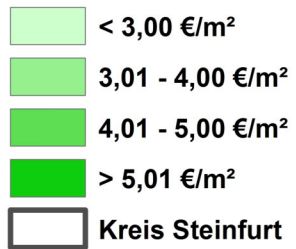

**Preisentwicklung für Wohnbauland im Kreis Steinfurt
(ohne Rheine)
Stichtag 01.01.2020 im Vergleich zum Vorjahr**

Spanne der Bodenrichtwerte für Wohnbauland

Grünland

Stichtag 01.01.2020

Ackerland

Stichtag 01.01.2020