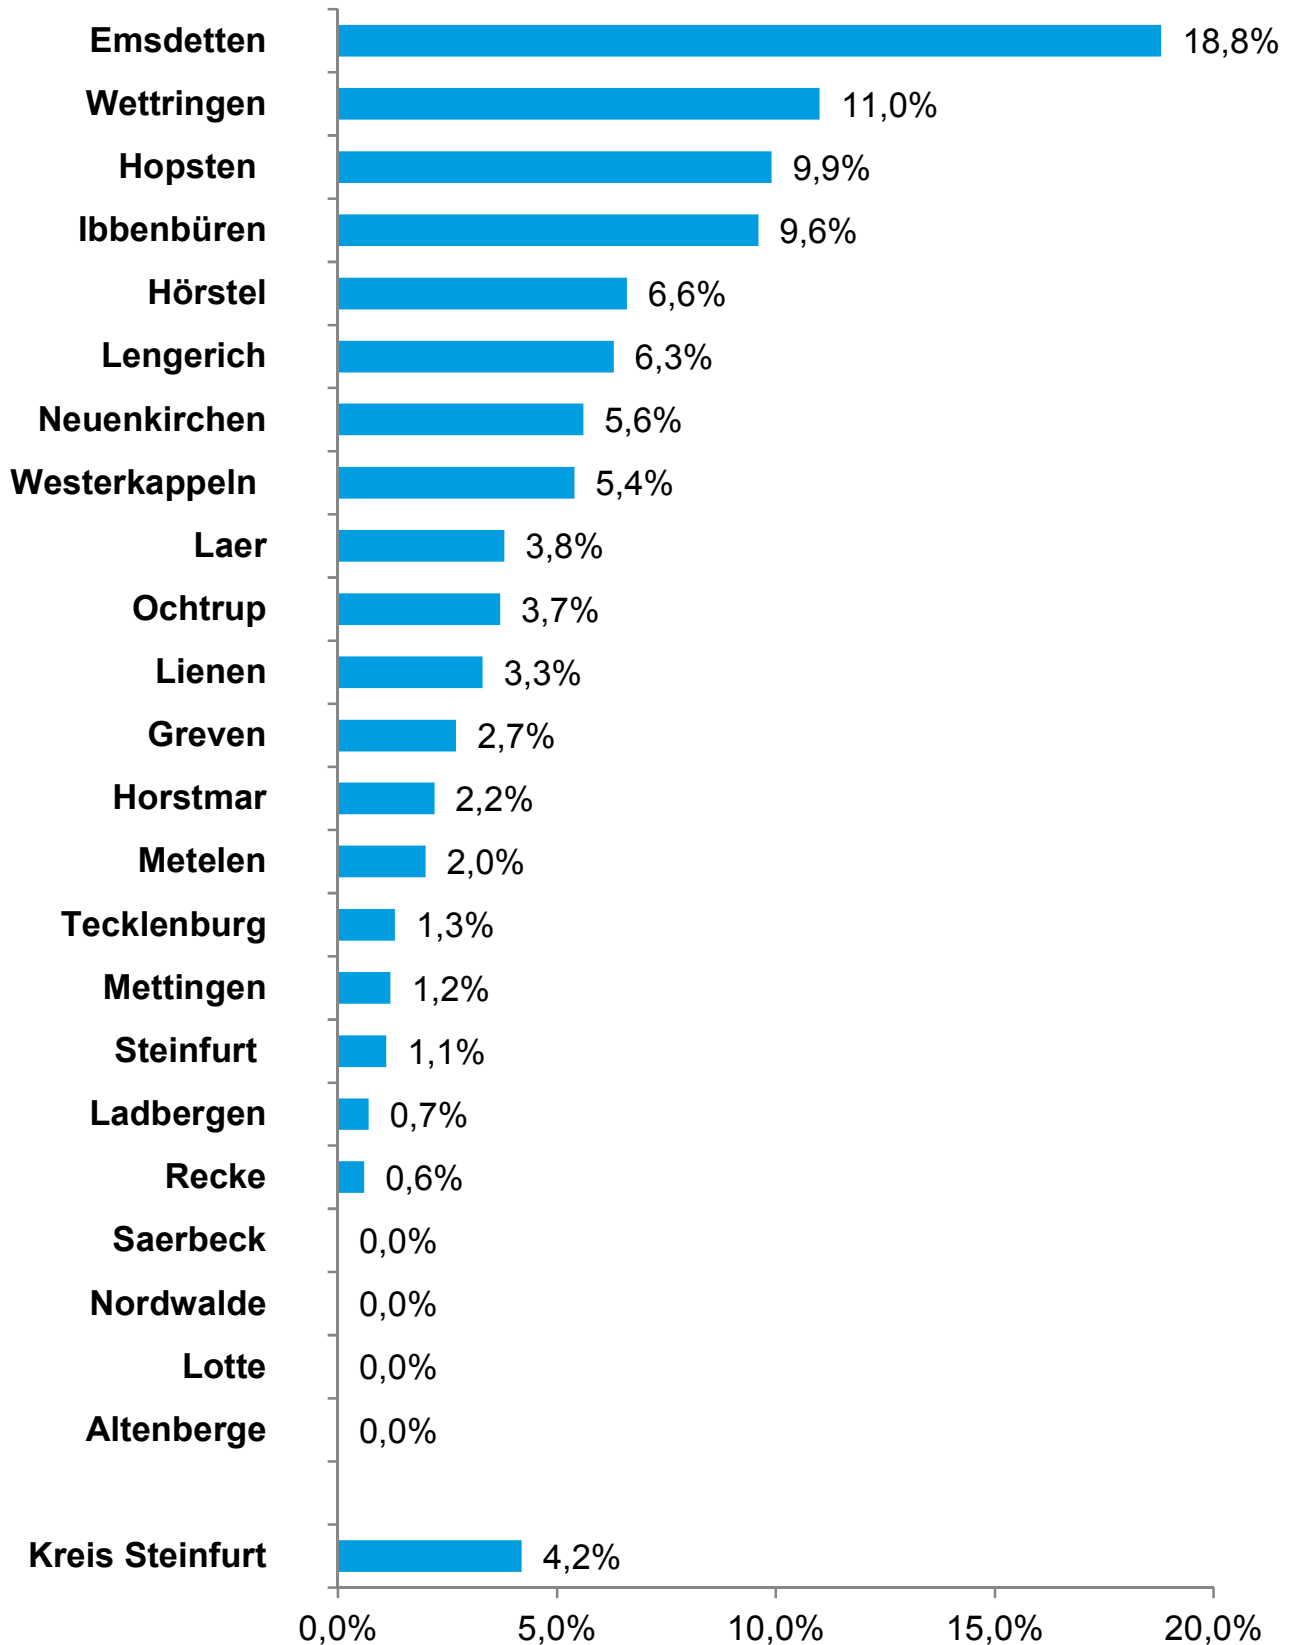

**Preisentwicklung für Wohnbauland im Kreis Steinfurt
(ohne Rheine)
Stichtag 01.01.2020 im Vergleich zum Vorjahr**

Spanne der Bodenrichtwerte für Wohnbauland

Grünland

Stichtag 01.01.2020

Ackerland

Stichtag 01.01.2020