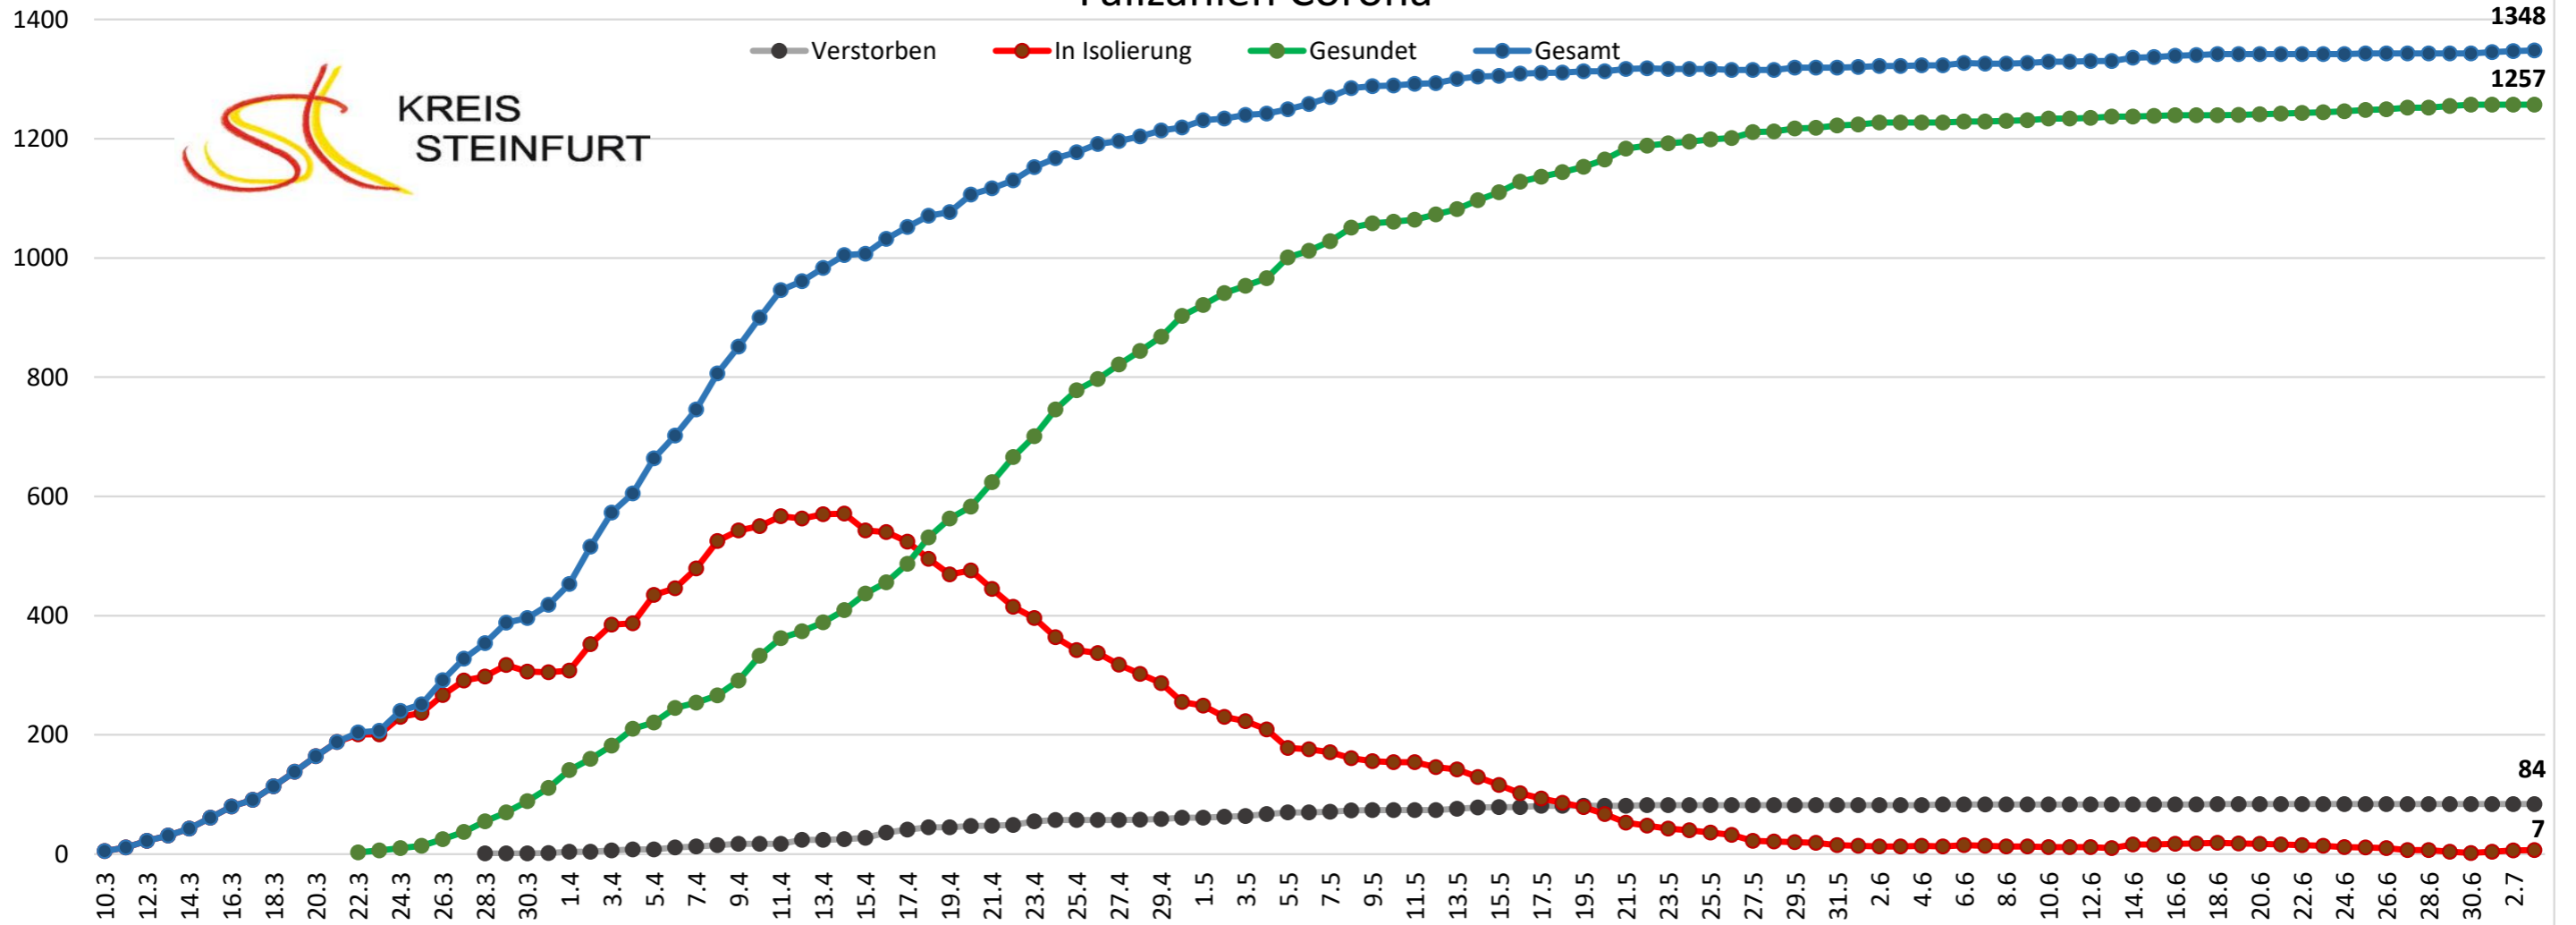

KREIS
STEINFURT

Fallzahlen Corona

● Verstorben ● In Isolation ● Gesundet ● Gesamt

1348

1257

84

7