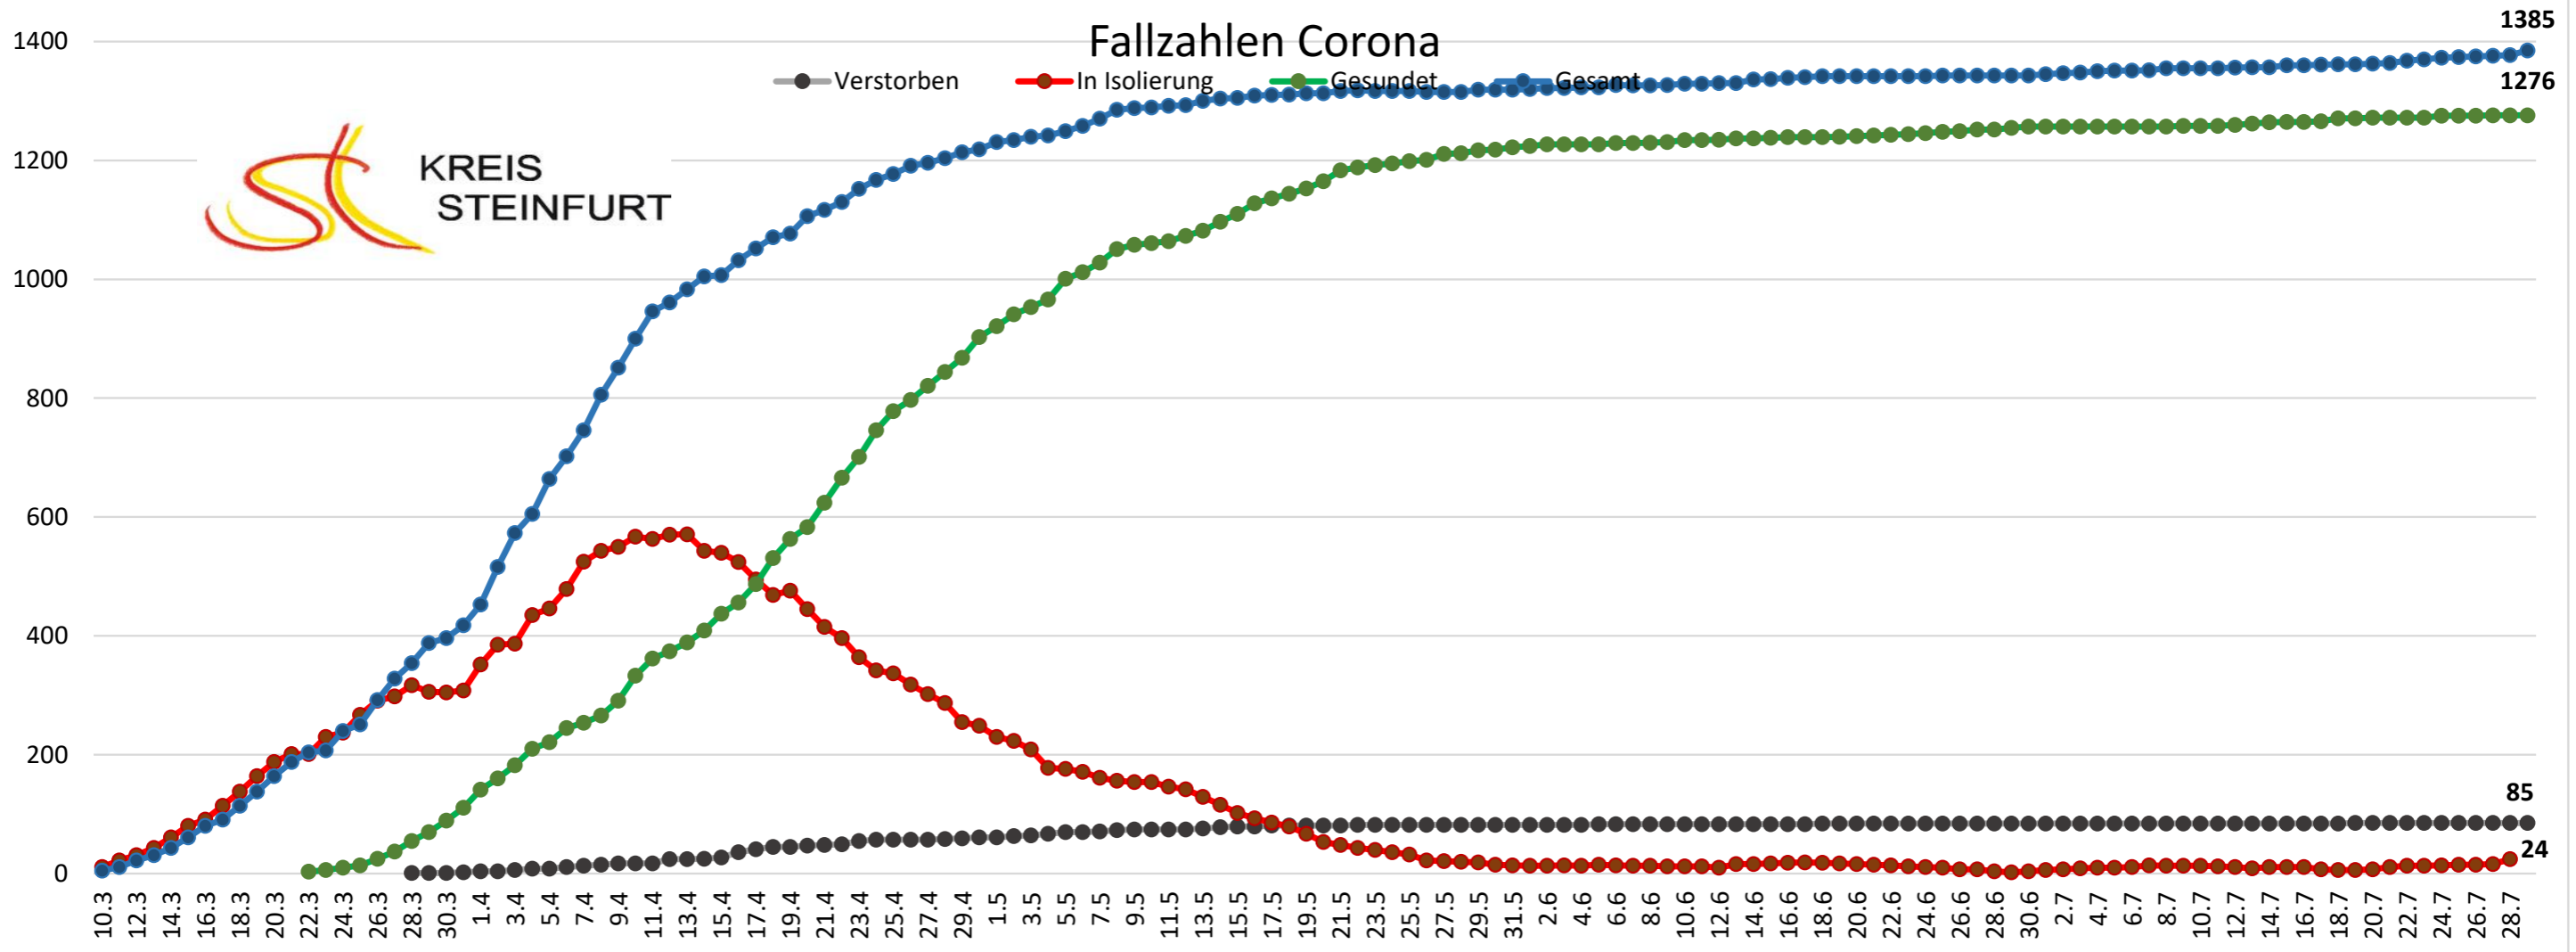

KREIS
STEINFURT

Fallzahlen Corona

● Verstorben ● In Isolation ● Gesundet ● Gesamt

1385

1276

85

24