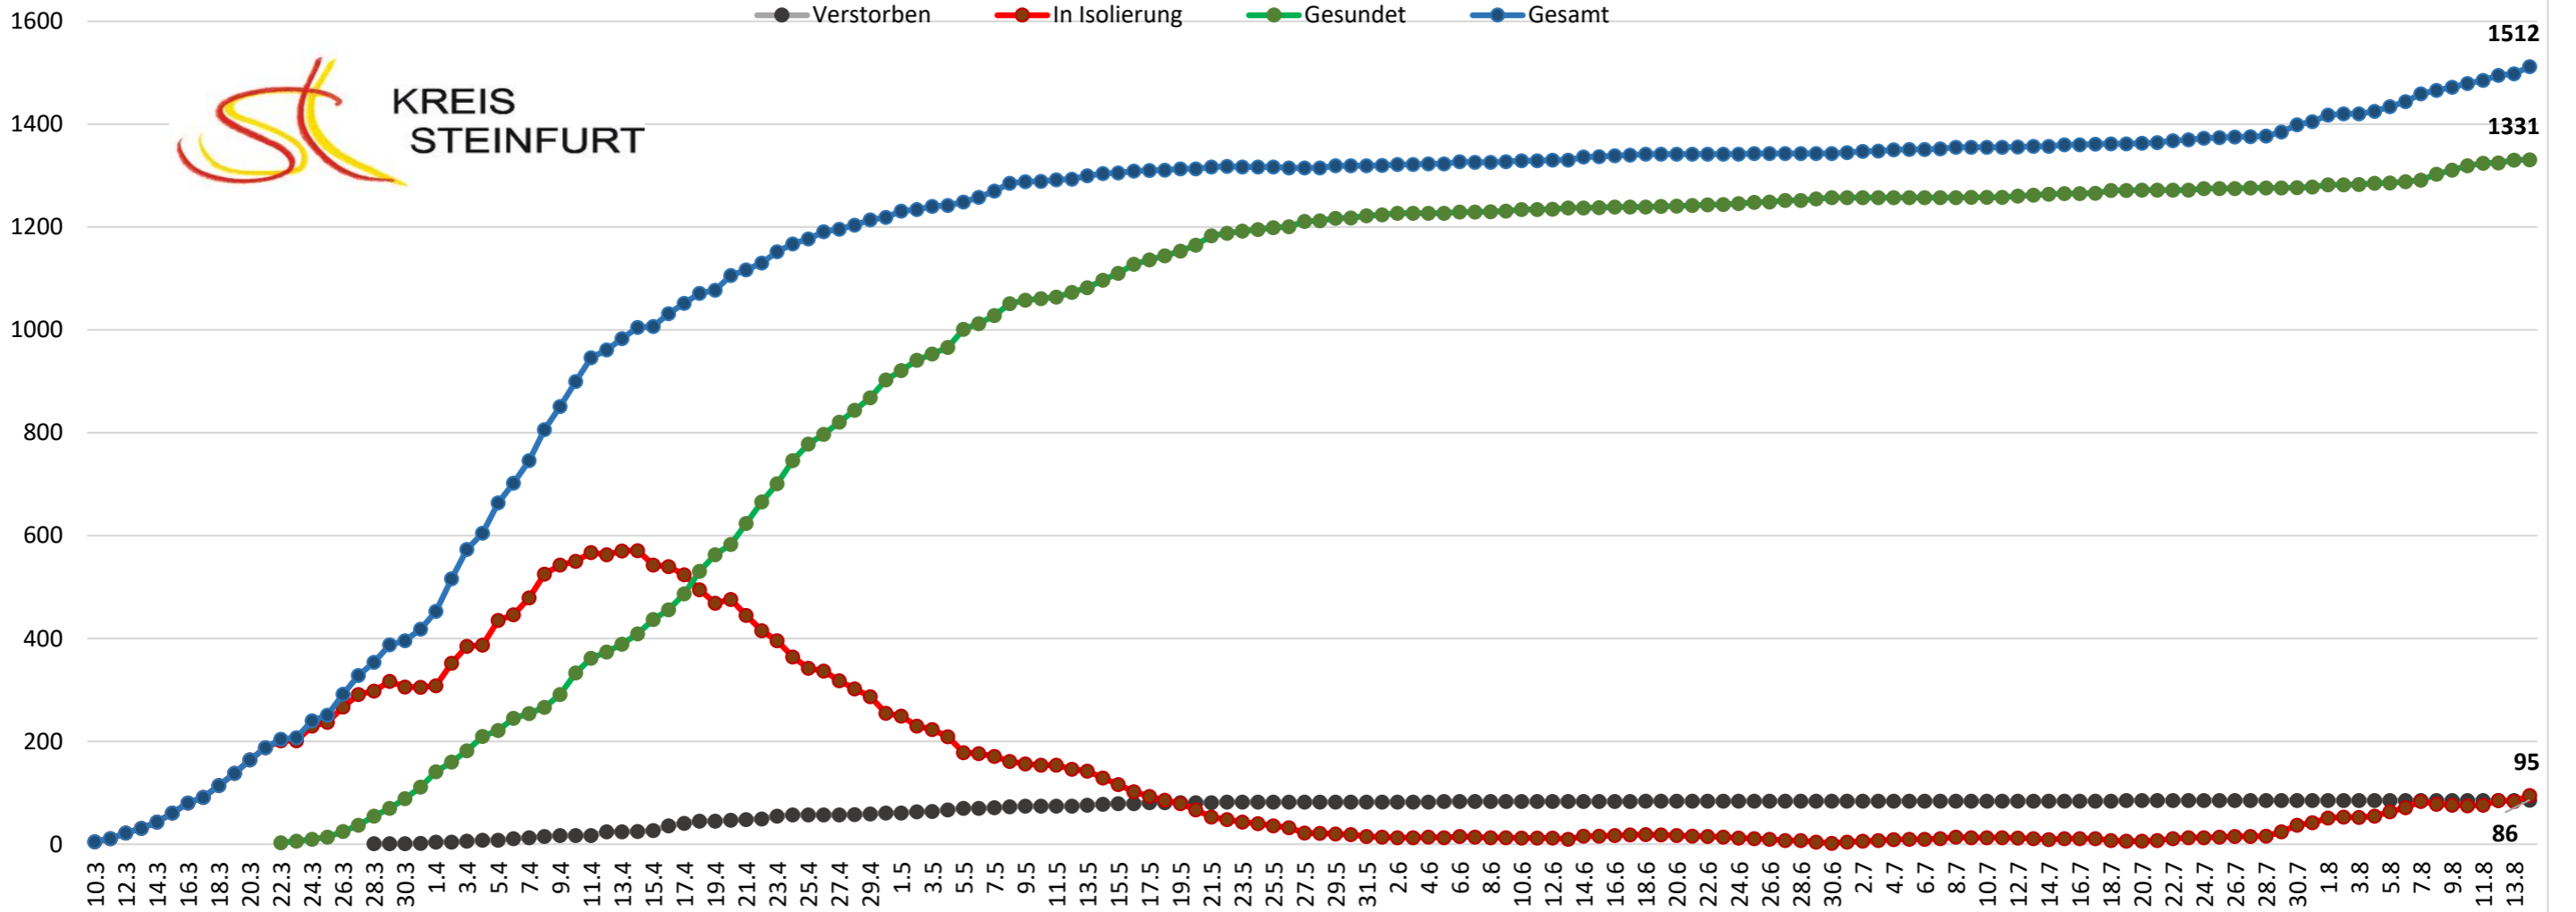

KREIS
STEINFURT

Fallzahlen Corona

Verstorben In Isolierung Gesundet Gesamt

1512

1331

95

86