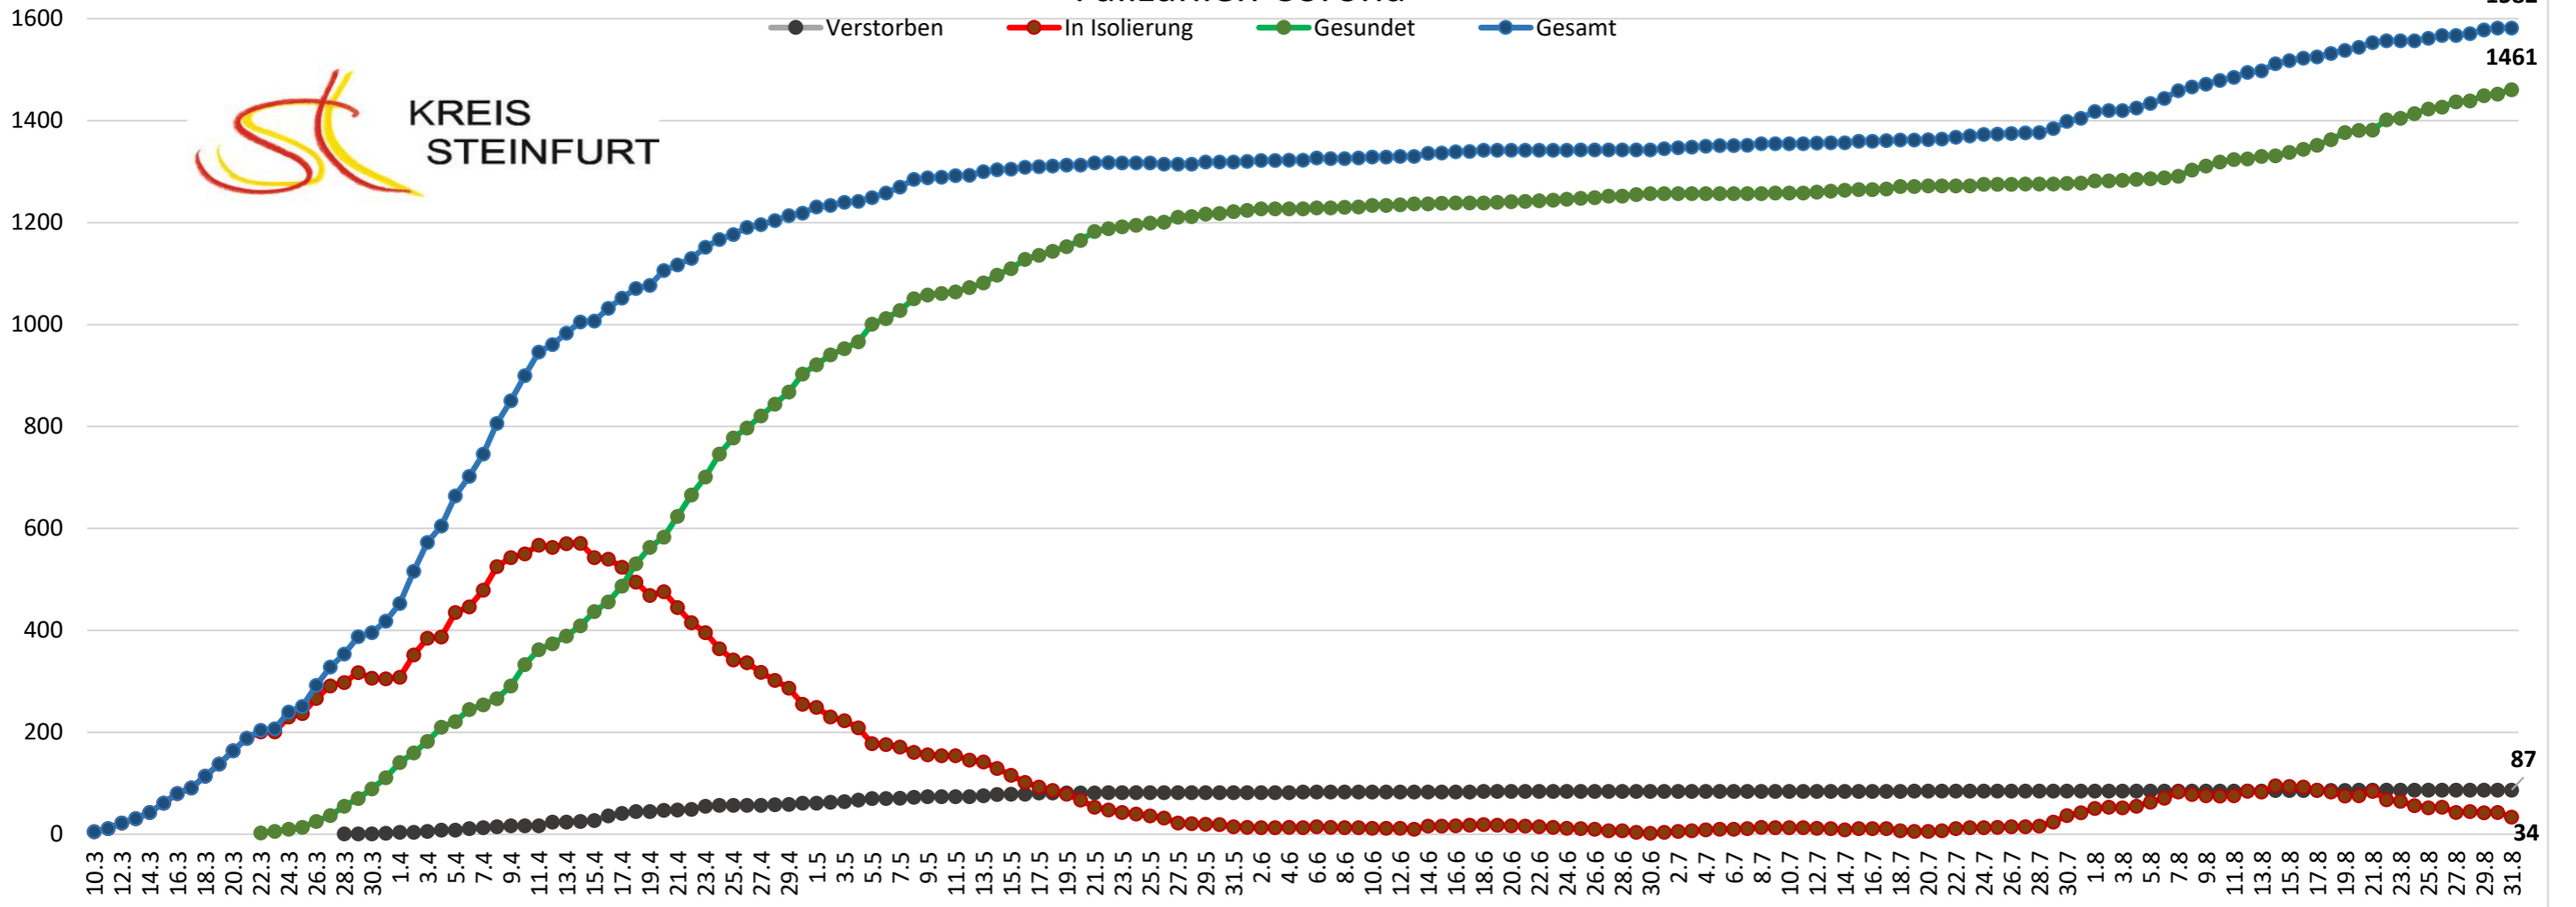

KREIS
STEINFURT

Fallzahlen Corona

Verstorben In Isolierung Gesundet Gesamt

1582
1461

87
34