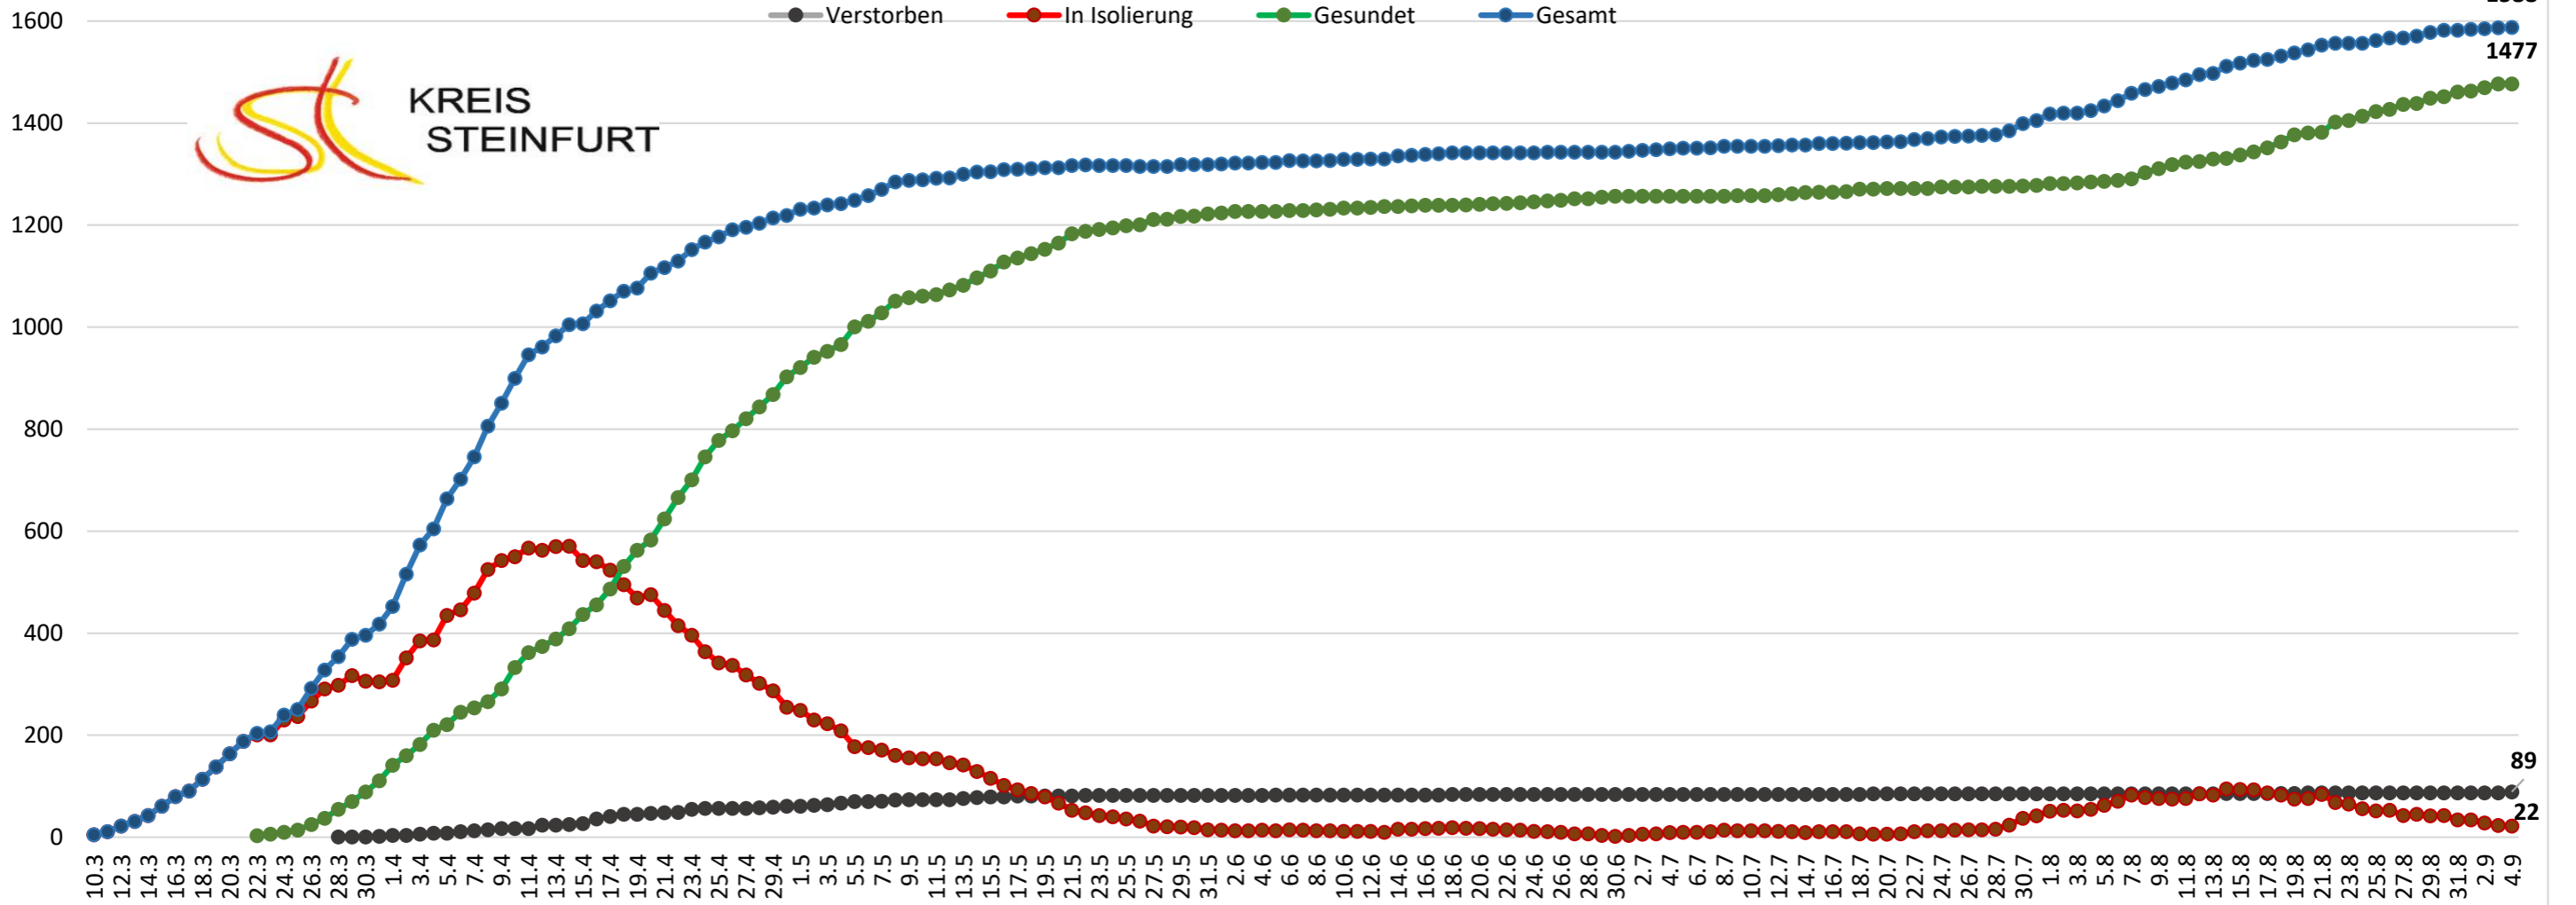

KREIS  
STEINFURT

### Fallzahlen Corona

Verstorben In Isolierung Gesundet Gesamt

1588  
1477

89  
22