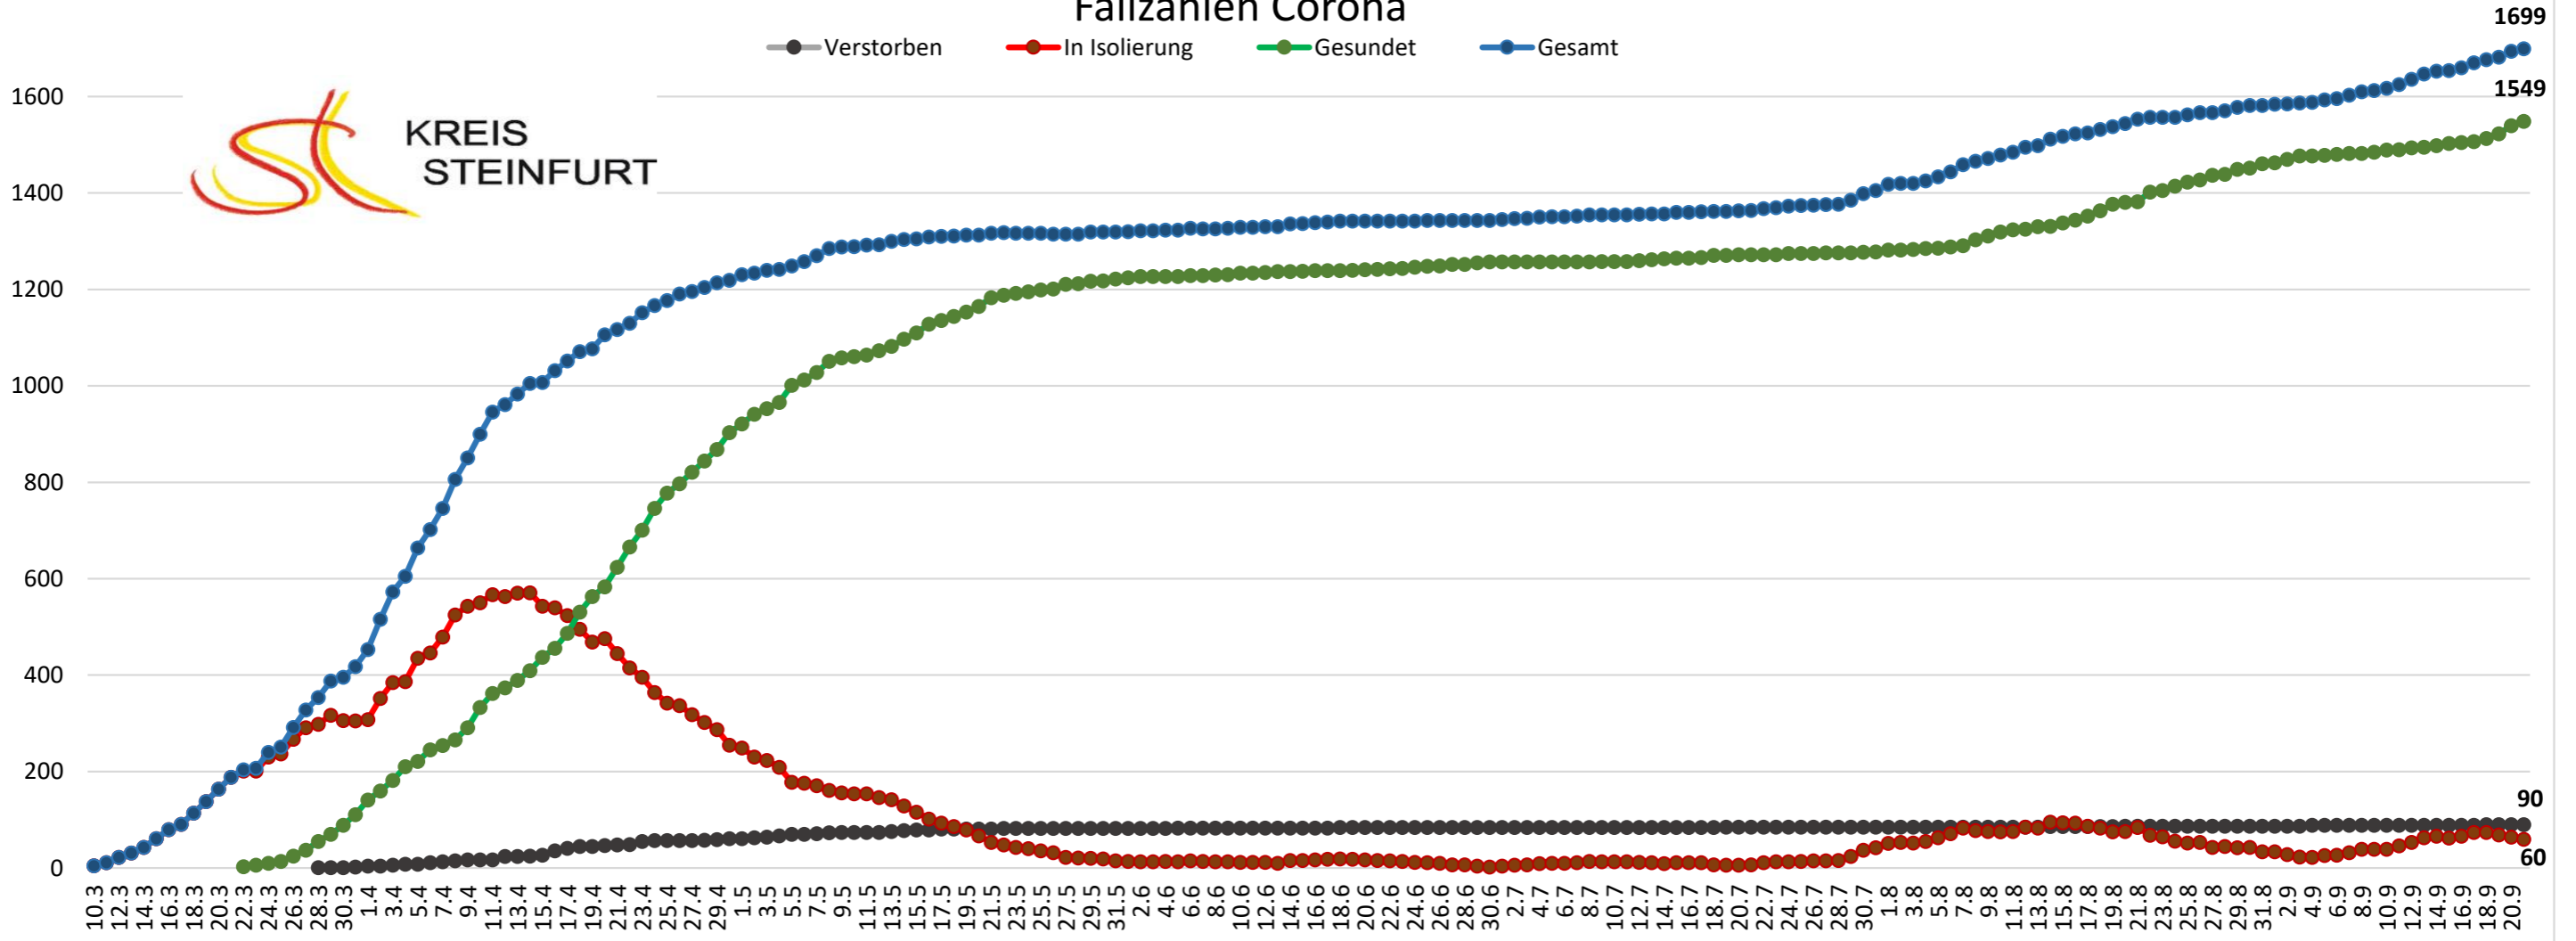

KREIS  
STEINFURT

### Fallzahlen Corona

● Verstorben ● In Isolierung ● Gesundet ● Gesamt

1699

1549

90

60