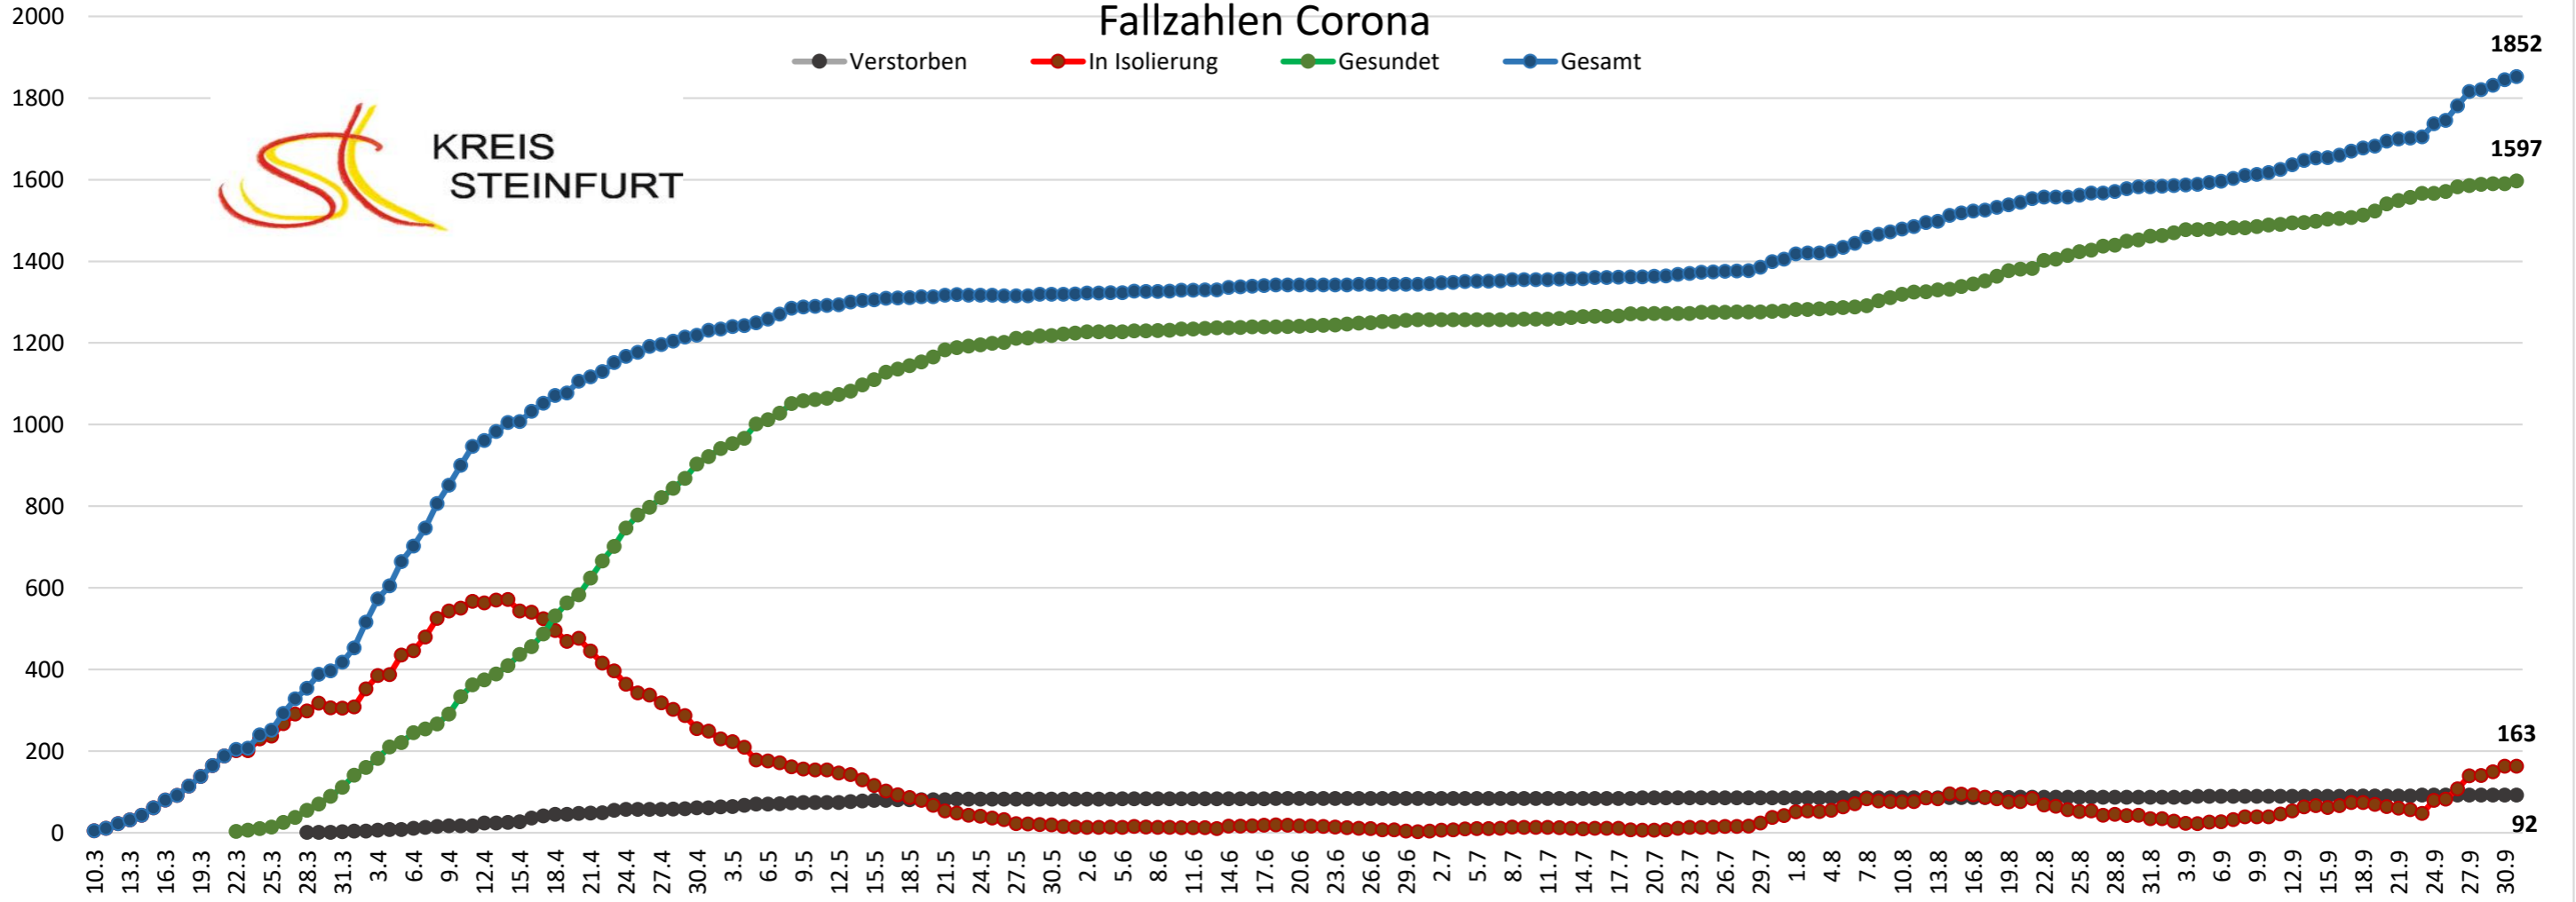

KREIS
STEINFURT

Fallzahlen Corona

● Verstorben ● In Isolierung ● Gesundet ● Gesamt

1852

1597

163

92