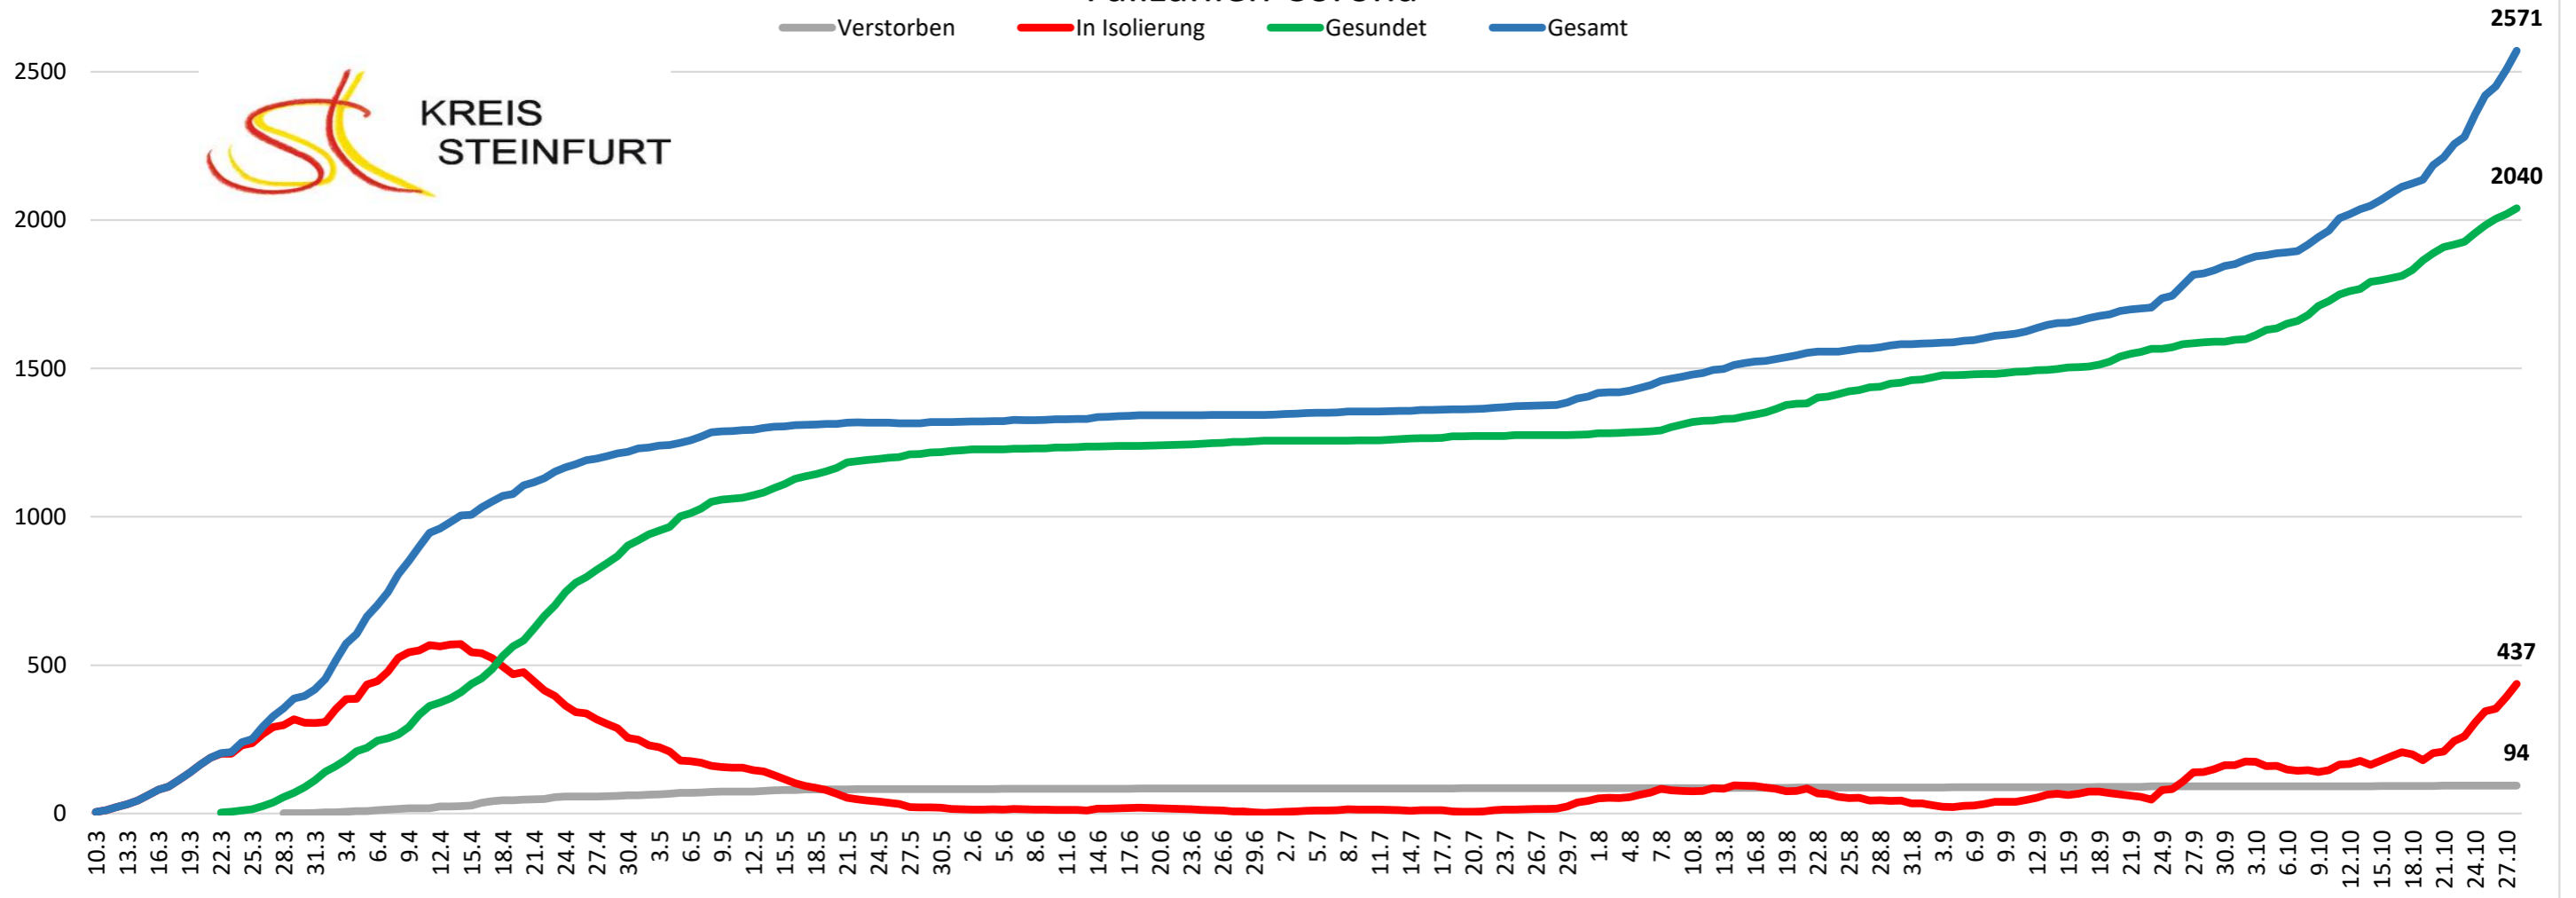

KREIS
STEINFURT

Fallzahlen Corona

Verstorben In Isolierung Gesundet Gesamt

2571

2040

437

94