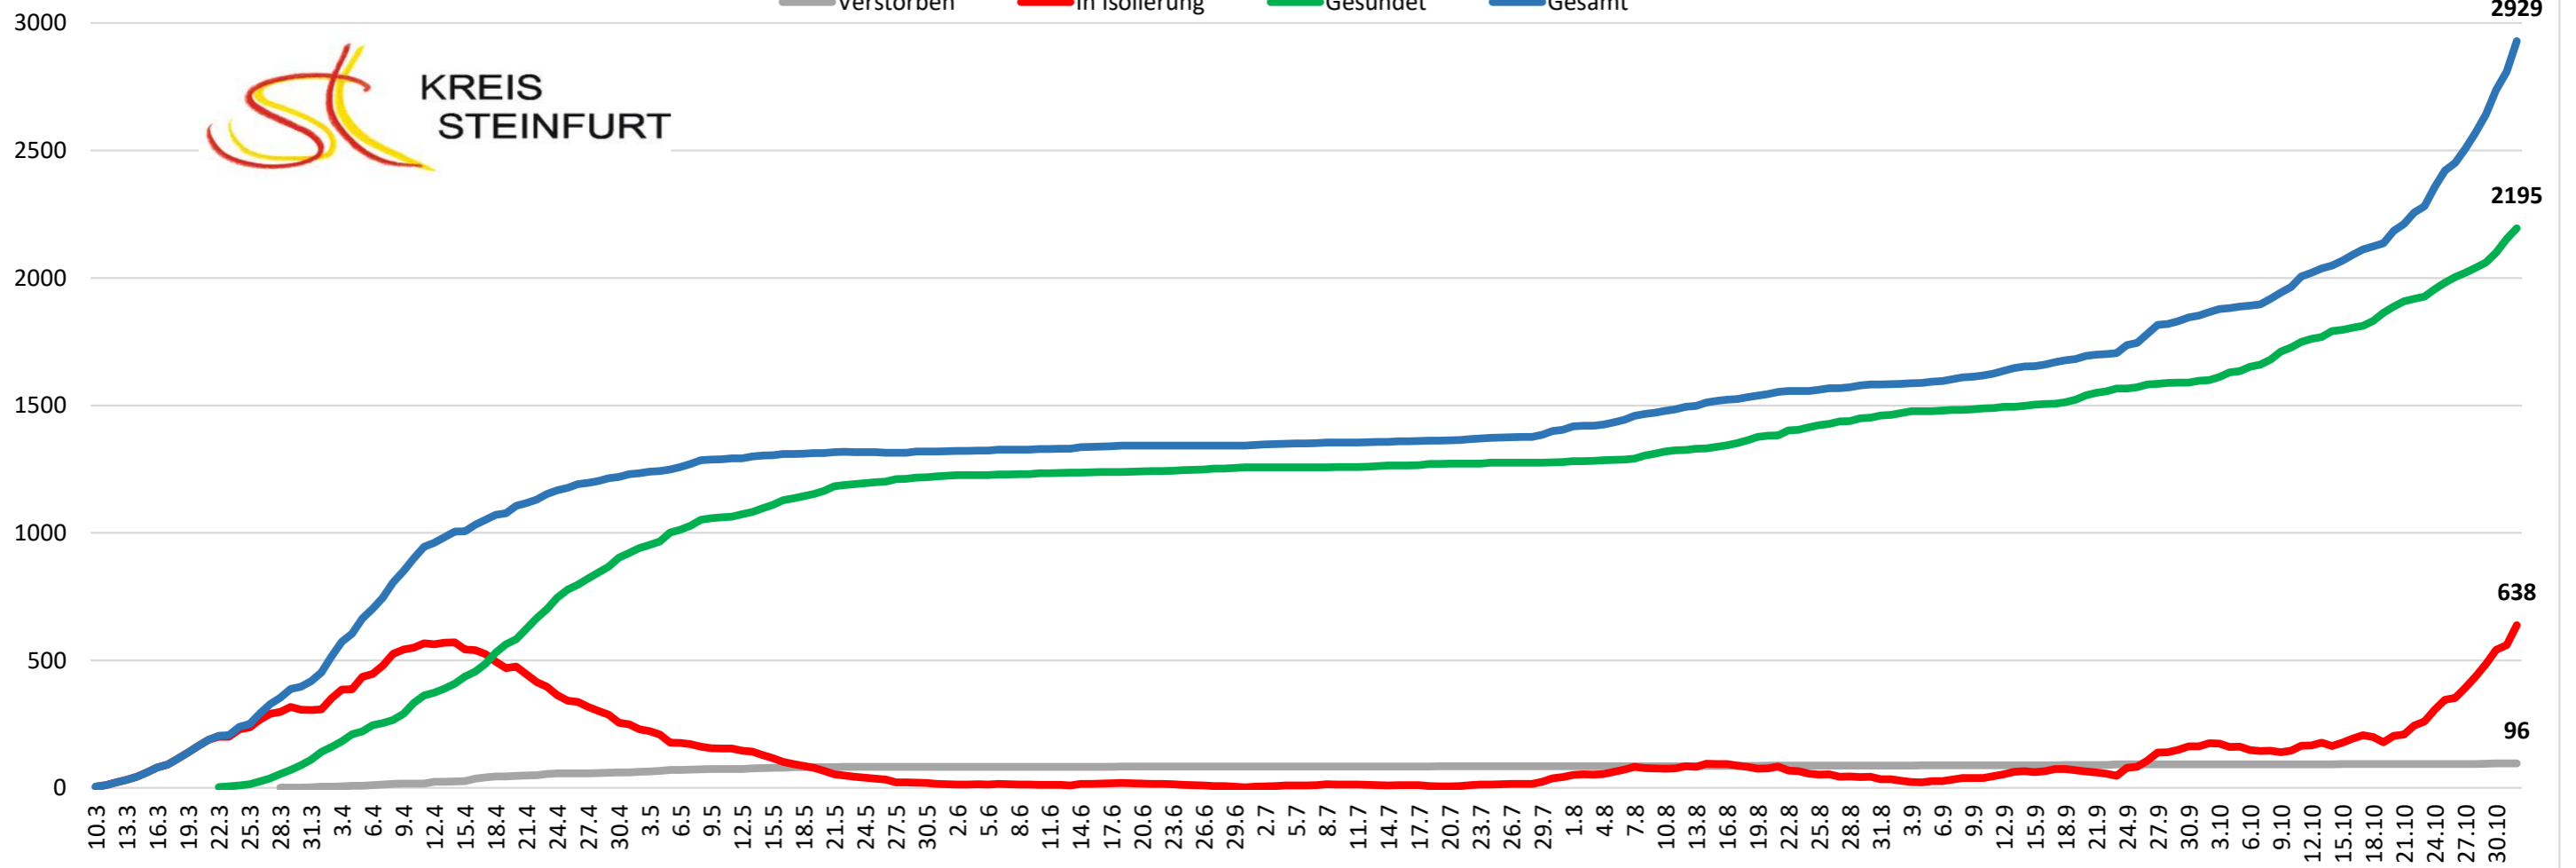

KREIS
STEINFURT

Fallzahlen Corona

Verstorben In Isolierung Gesundet Gesamt

2929

2195

638

96