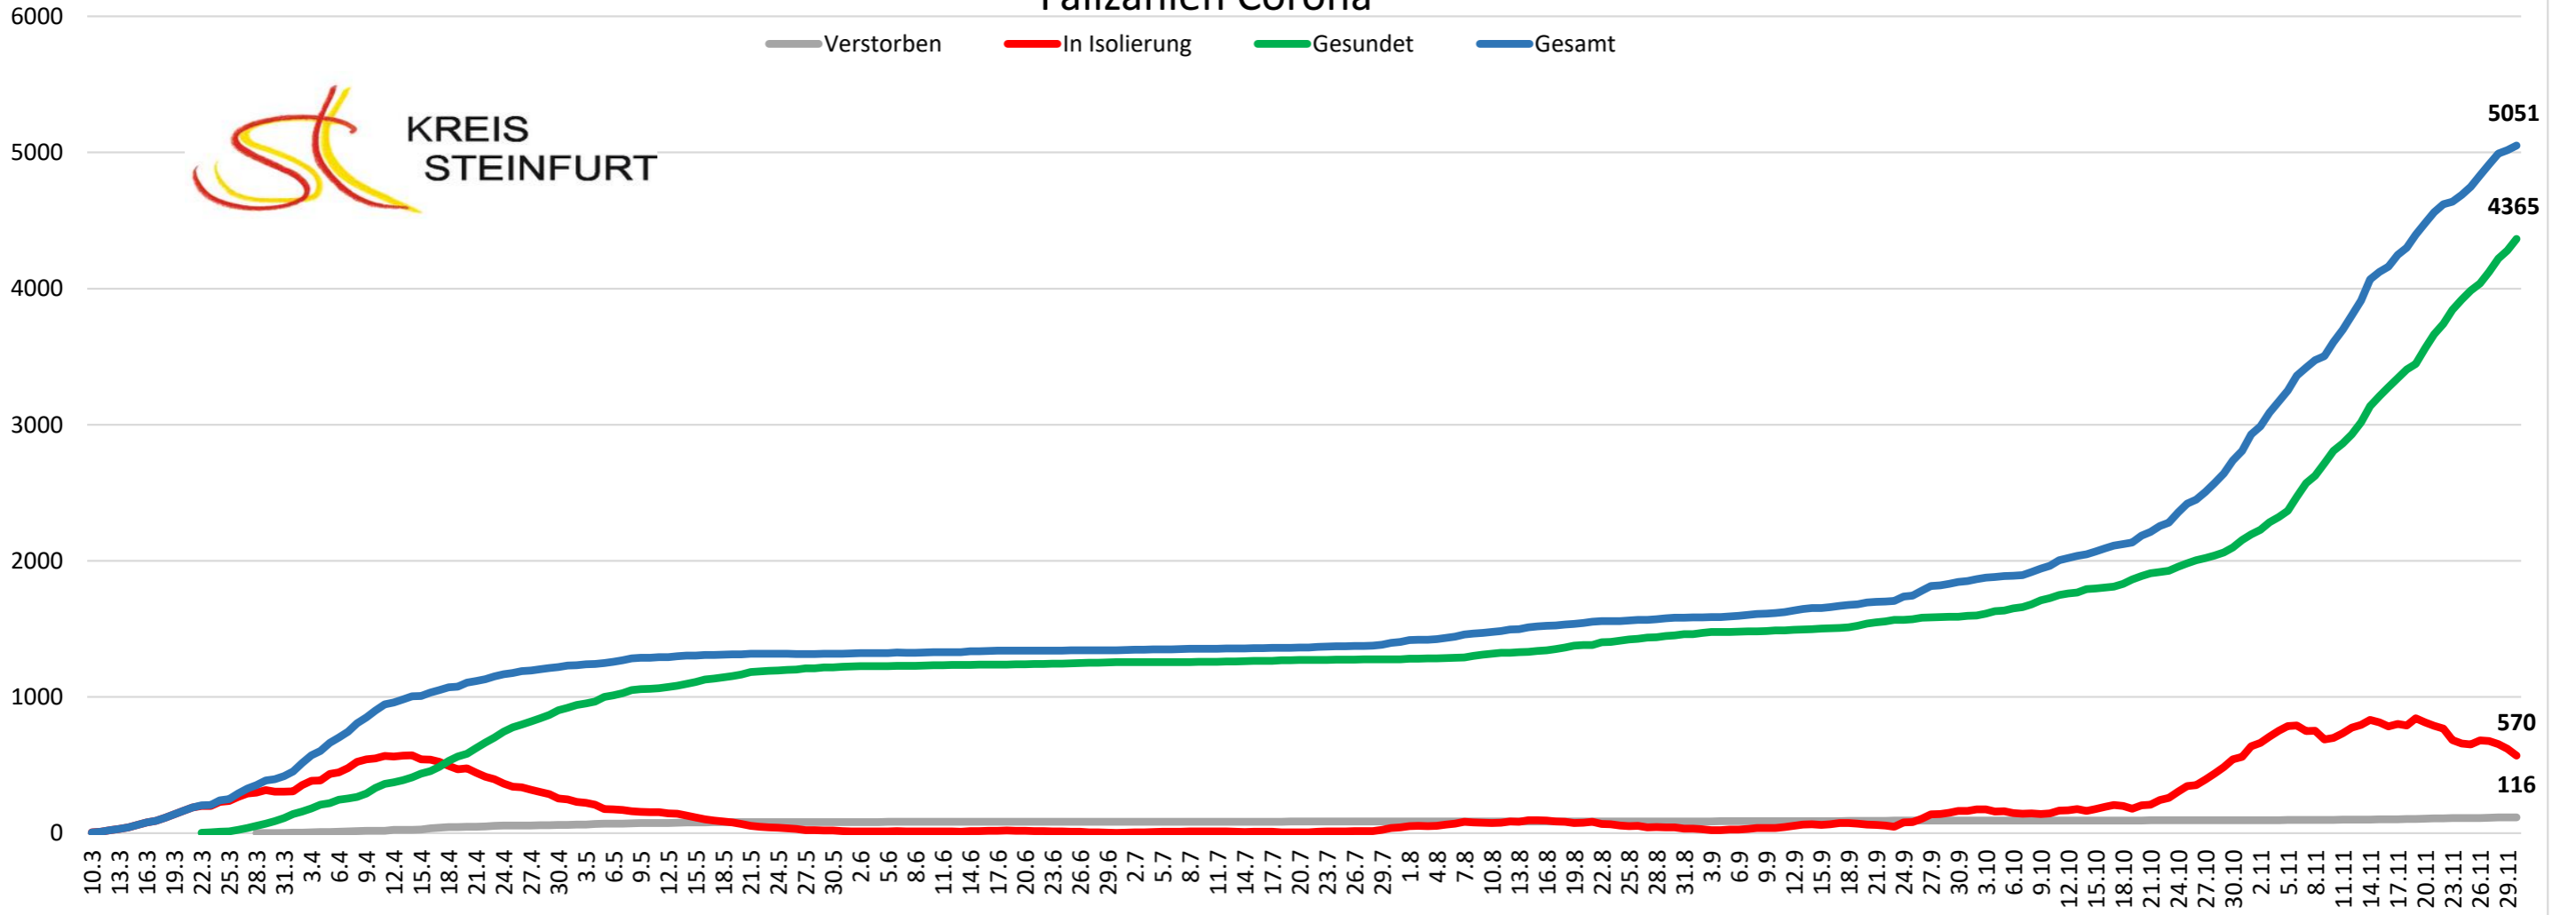

KREIS  
STEINFURT

### Fallzahlen Corona

Verstorben In Isolierung Gesundet Gesamt

5051

4365

570

116