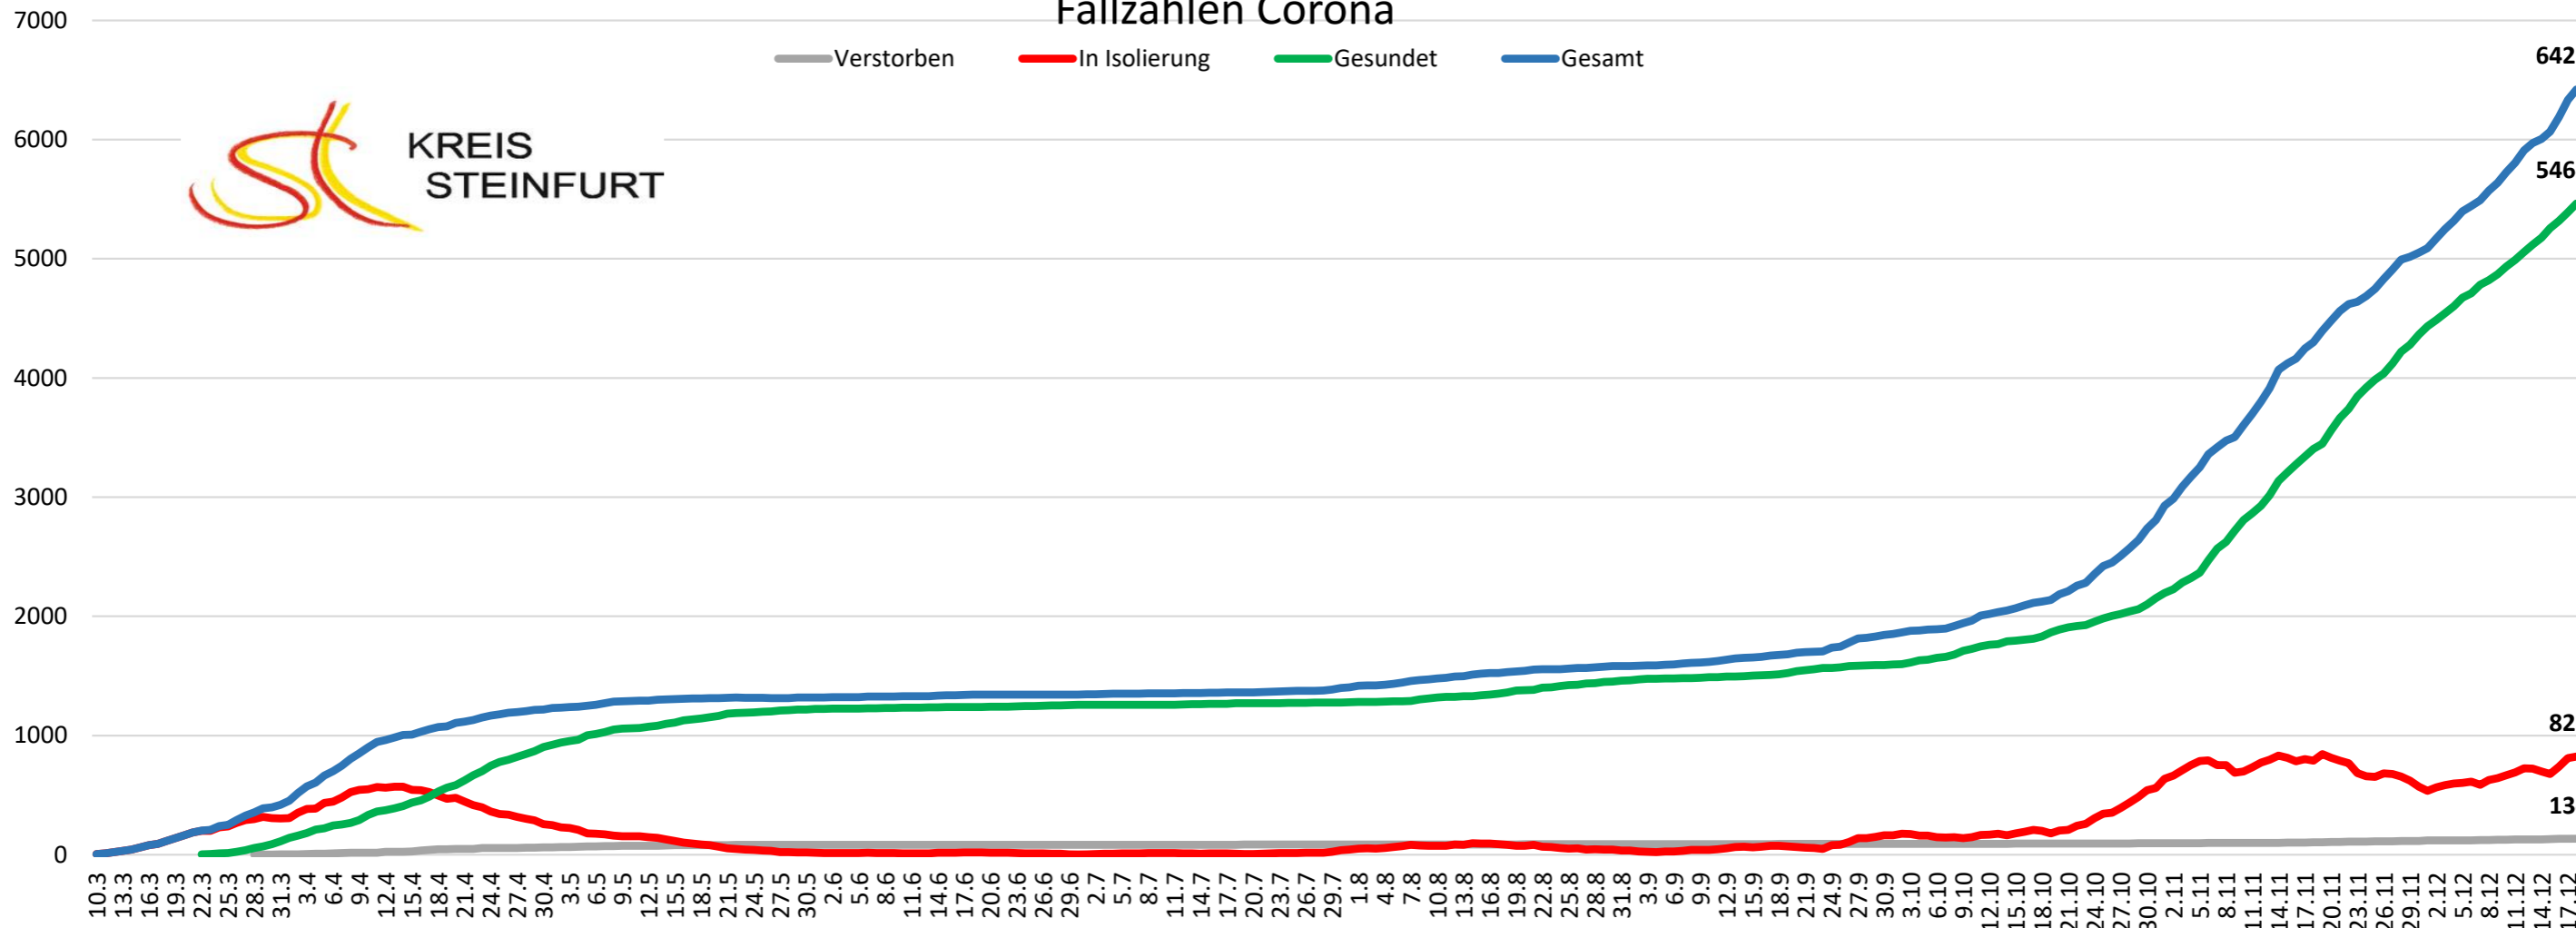

KREIS
STEINFURT

Fallzahlen Corona

Verstorben In Isolierung Gesundet Gesamt

6421

5464

823

134