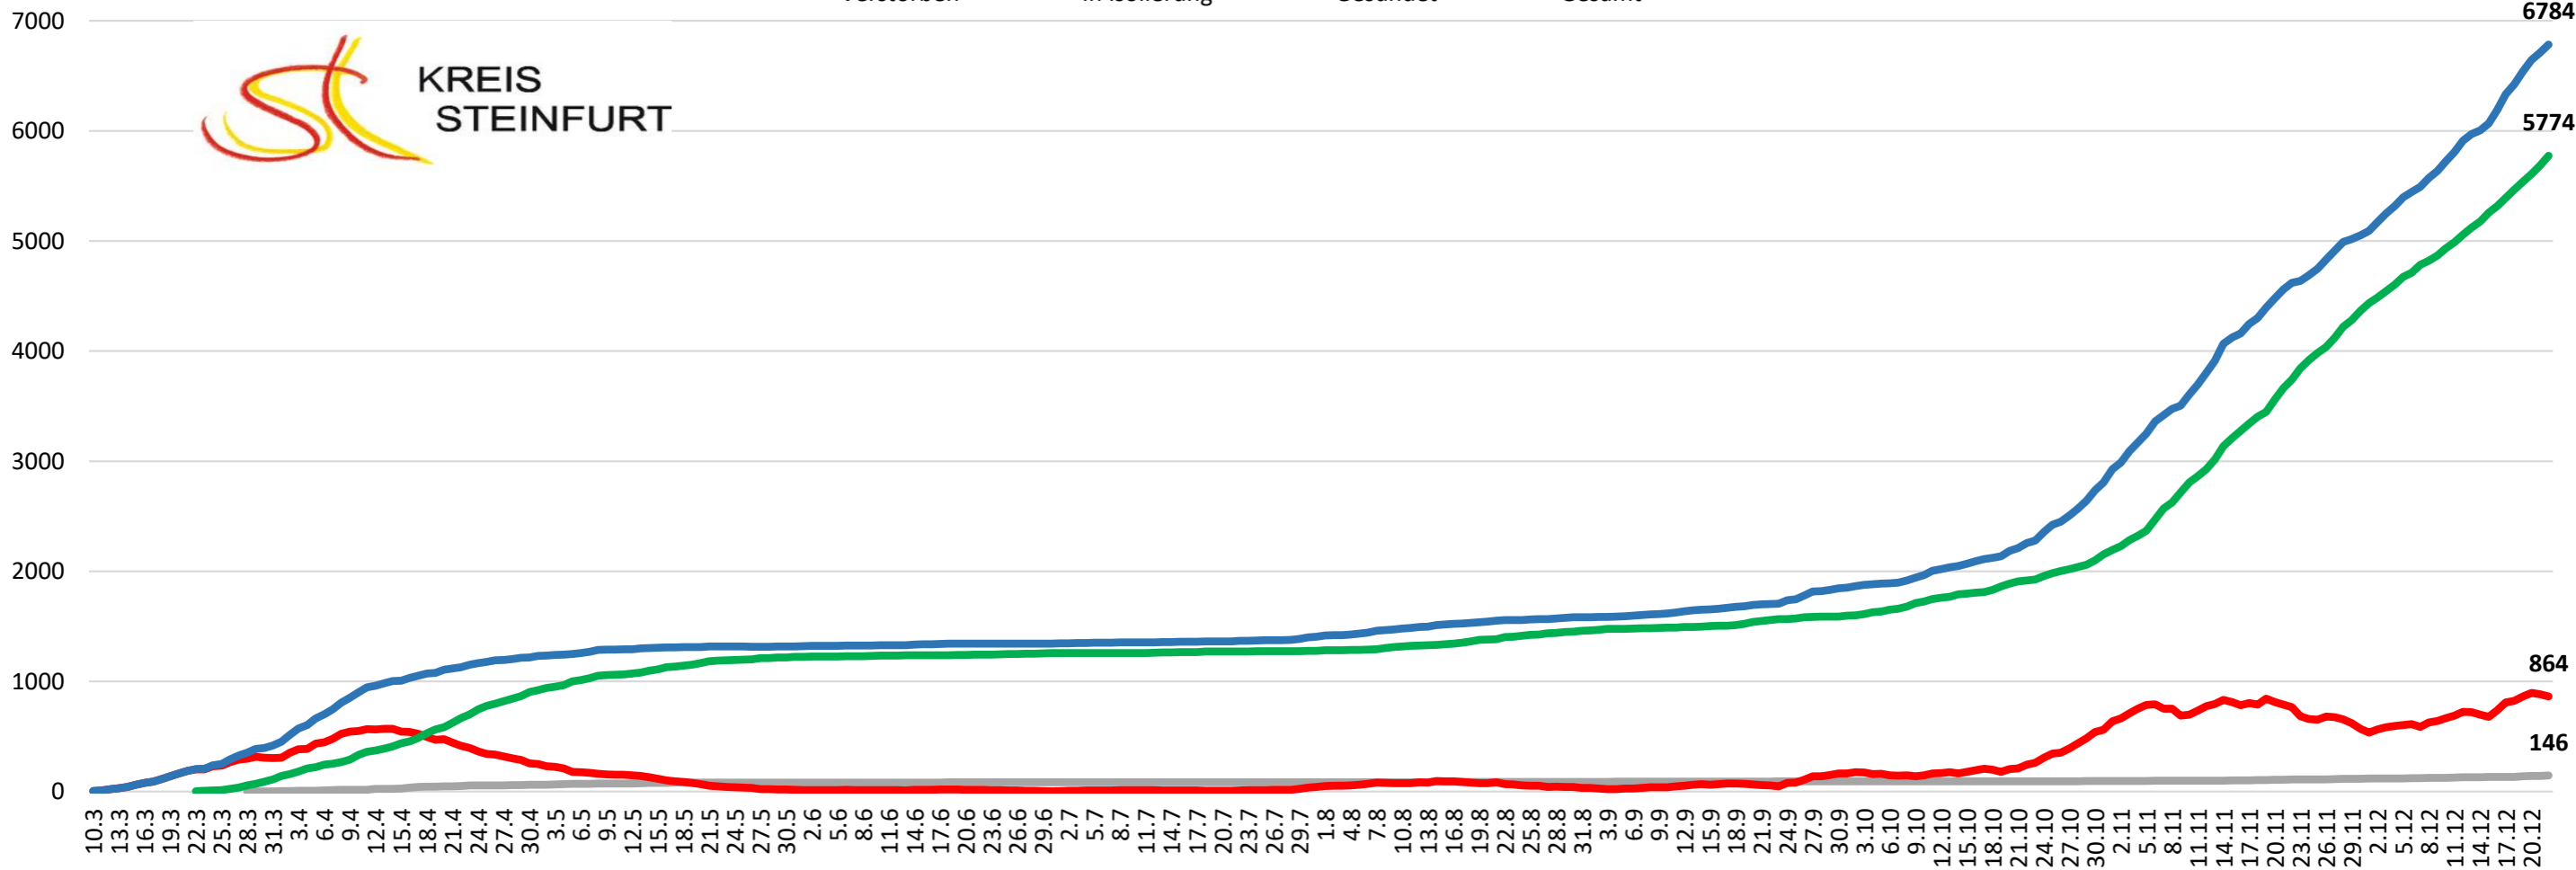

KREIS  
STEINFURT

### Fallzahlen Corona

Verstorben In Isolation Gesundet Gesamt

6784

5774

864

146