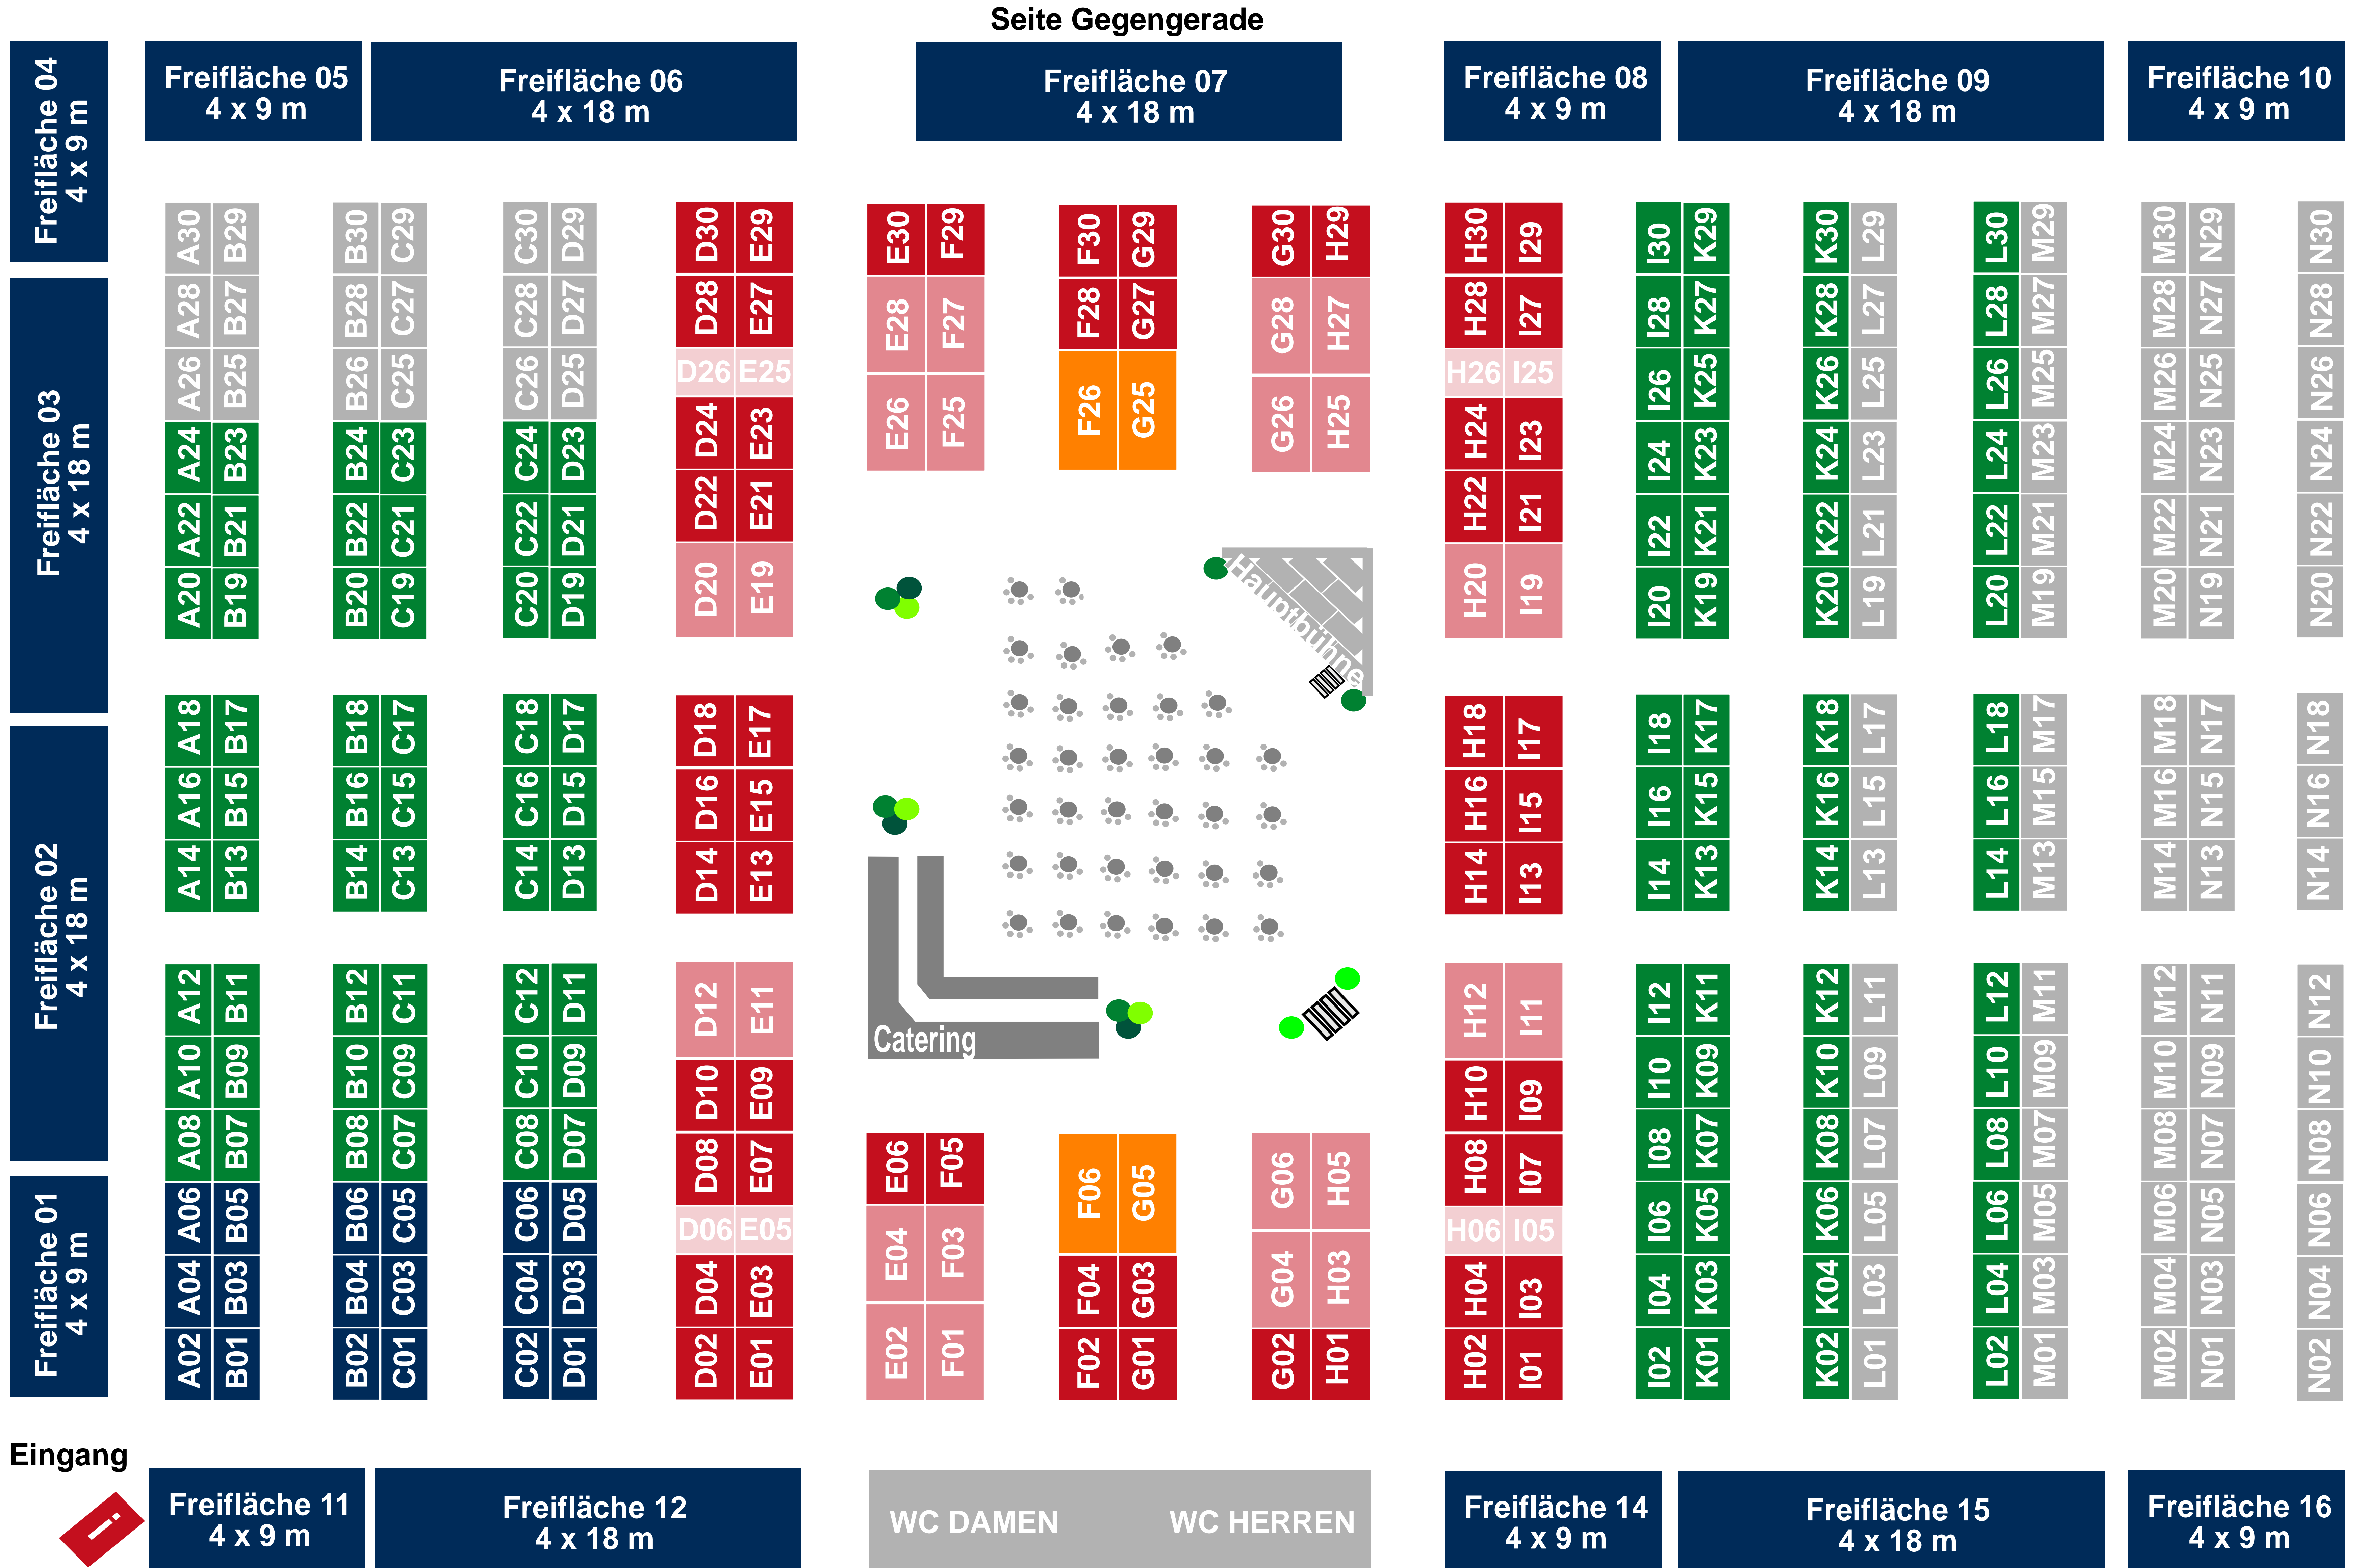

DIE Unternehmer-Kontakt-Messe

Freitag, 17. Juni 2005 10.00 Uhr bis 18.00 Uhr
Samstag, 18. Juni 2005 10.00 Uhr bis 15.00 Uhr
Informationen unter www.dialogmesse.de
oder unter 0 18 05 / 580 490 (12 ct. / Min.)

Ihr Mediumstand:

- 3 x 2 m Medium Grau (499,- € / 349,- €)
- 3 x 2 m Medium Grün (599,- €)
- 3 x 2 m Medium Eingangsbereich (799,- €)

Ihr Premiumstand:

- 5 x 2,5 m Premium (1.599,- €)
- 4 x 2,5 m Premium (1.299,- €)
- 3 x 2,5 m Premium (999,- €)
- 2 x 2,5 m Premium (699,- €)

Ihre Freifläche:

- = 4 x 18 m Grosse Freifläche (1.599,- €)
- = 4 x 9 m Kleine Freifläche (999,- €)

Alle Preise verstehen sich zzgl. 16 % MWSt.

Eingang

WC DAMEN

WC HERREN