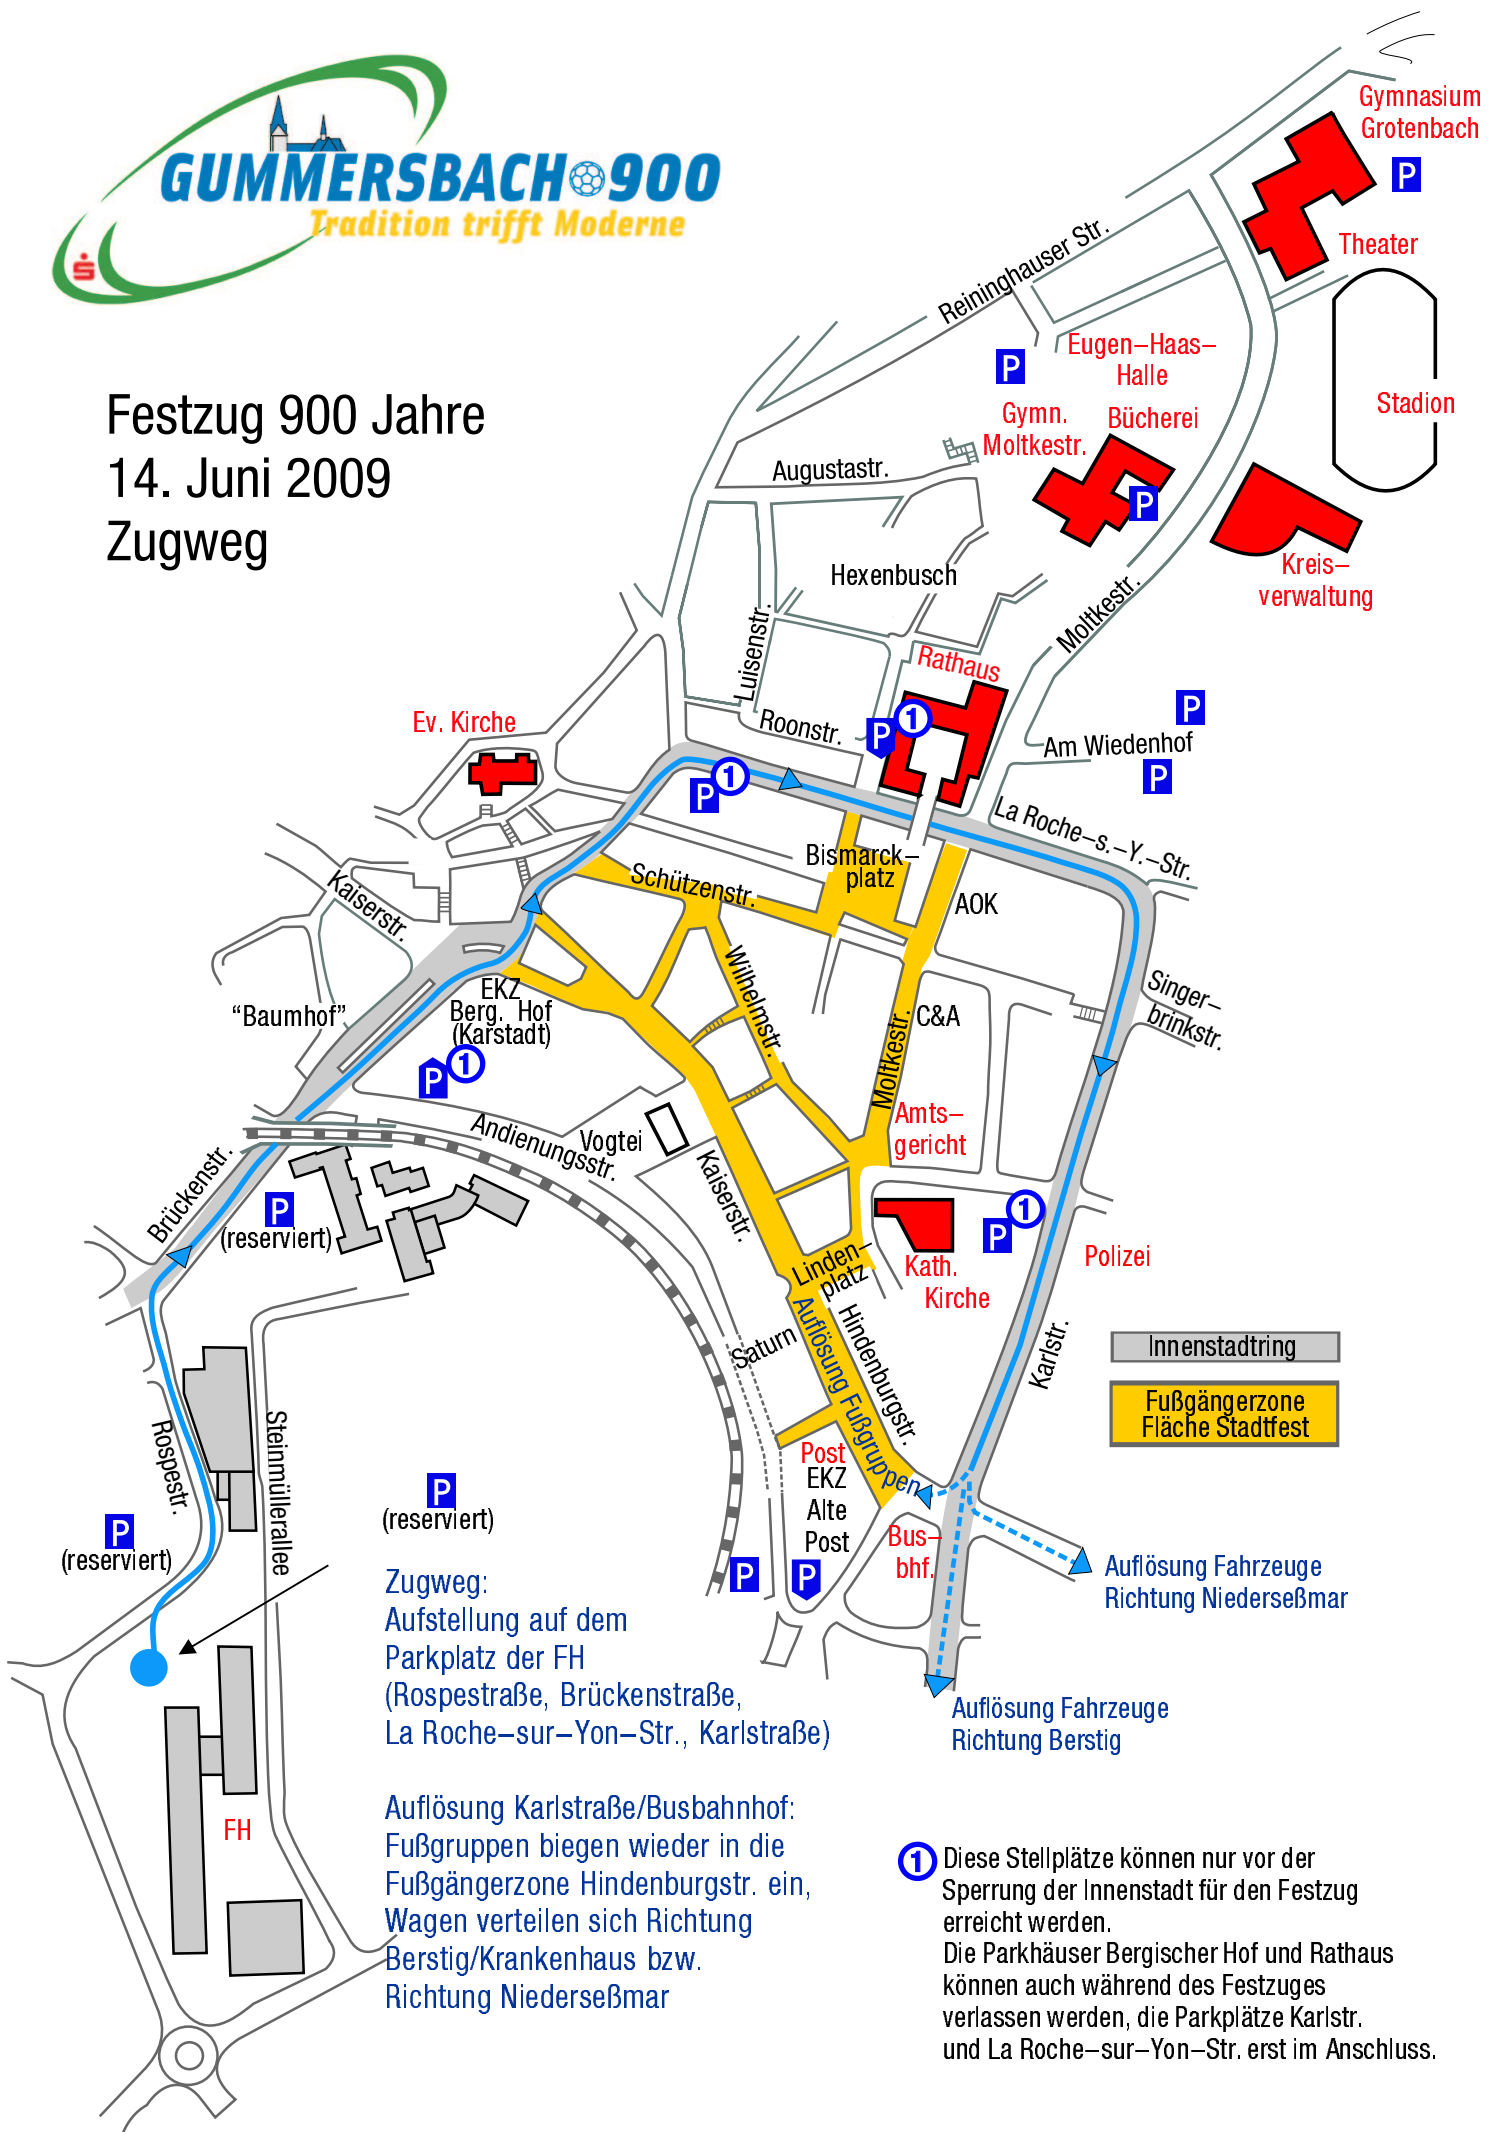

Festzug 900 Jahre
14. Juni 2009
Zugweg

Zugweg:
 Aufstellung auf dem
 Parkplatz der FH
 (Rospestraße, Brückenstraße,
 La Roche-sur-Yon-Str., Karlstraße)

Auflösung Karlstraße/Busbahnhof:
 Fußgruppen biegen wieder in die
 Fußgängerzone Hindenburgstr. ein,
 Wagen verteilen sich Richtung
 Berstig/Krankenhaus bzw.
 Richtung Niederseßmar

Innenstadtring
 Fußgängerzone
 Fläche Stadtfest

Auflösung Fahrzeuge
 Richtung Niederseßmar
 Auflösung Fahrzeuge
 Richtung Berstig

① Diese Stellplätze können nur vor der
 Sperrung der Innenstadt für den Festzug
 erreicht werden.
 Die Parkhäuser Bergischer Hof und Rathaus
 können auch während des Festzuges
 verlassen werden, die Parkplätze Karlstr.
 und La Roche-sur-Yon-Str. erst im Anschluss.